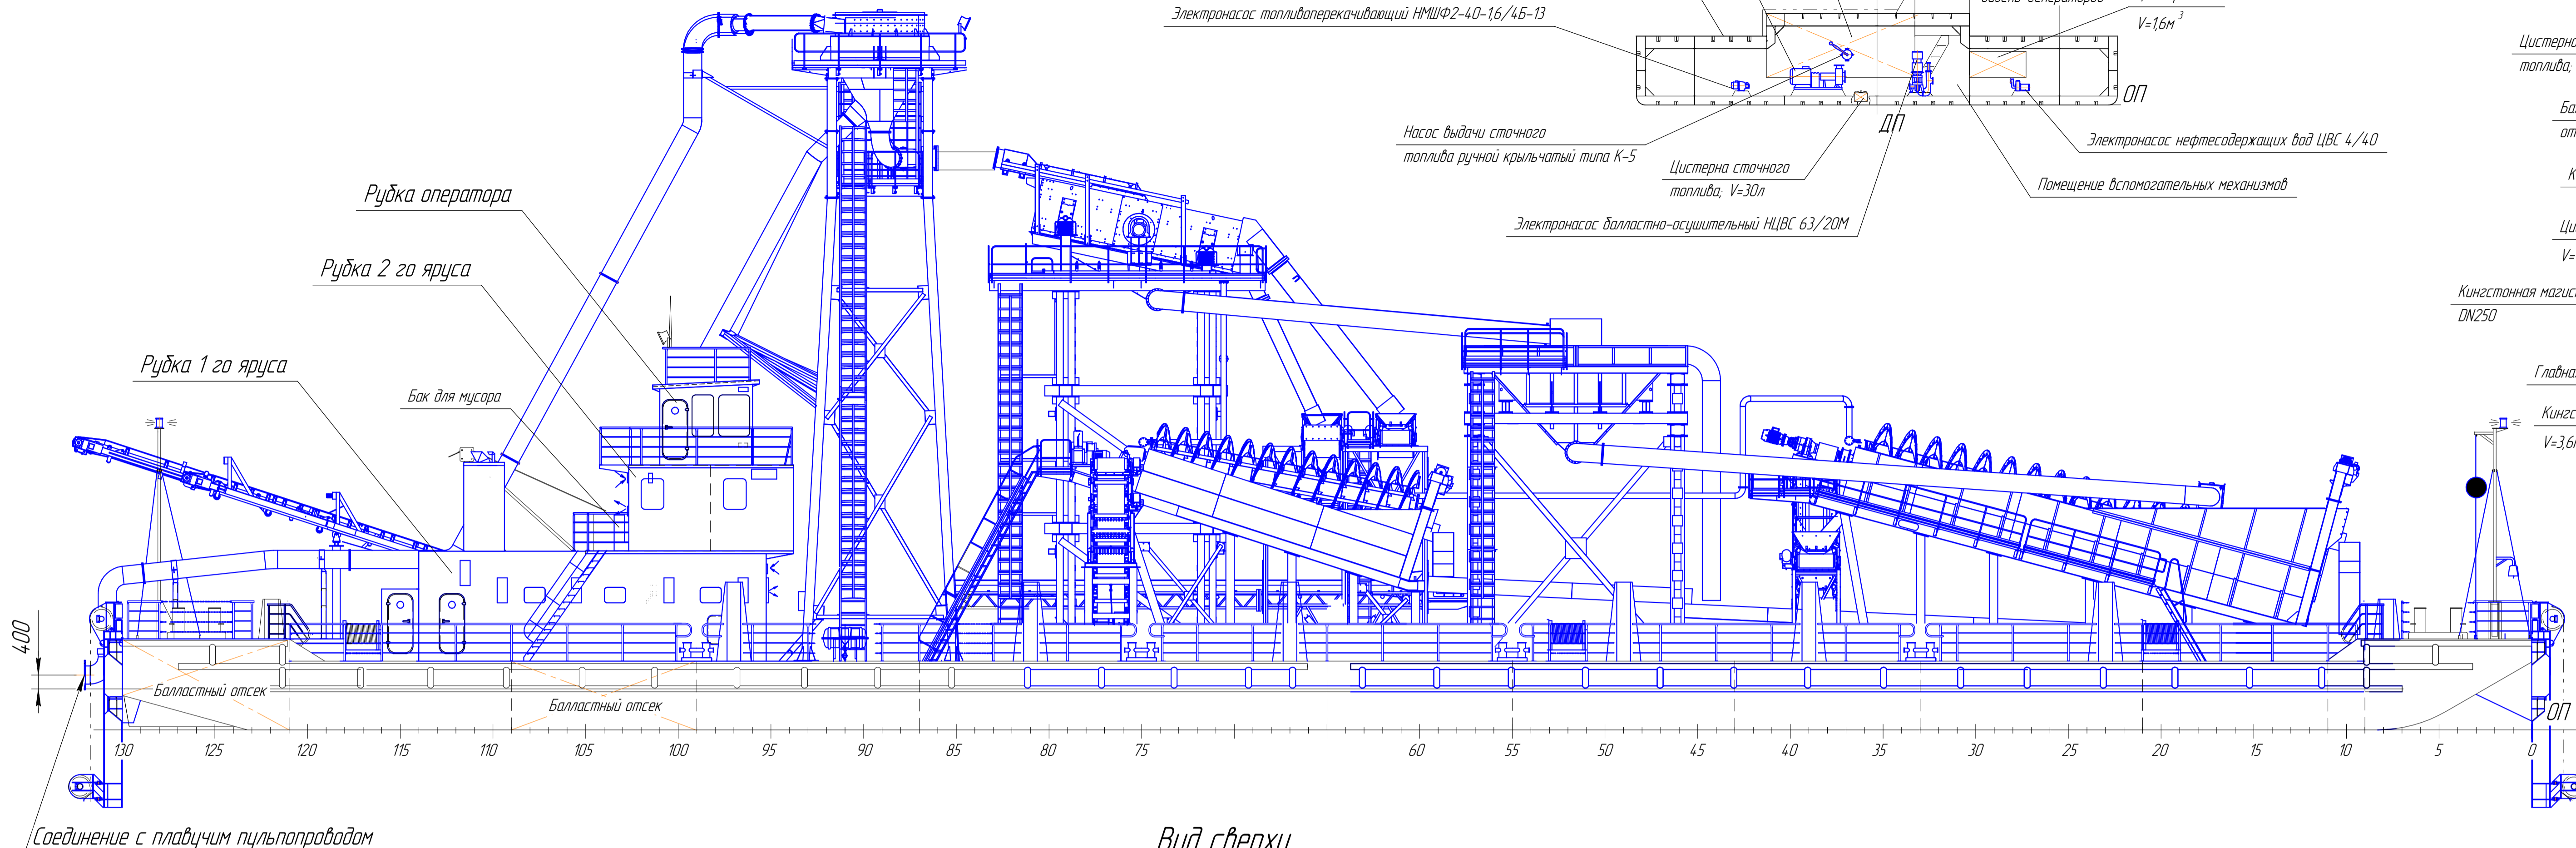

Вид сбоку

Главные размеры

Длина по КВЛ, м	69,6
Ширина по КВЛ, м	14,0
Высота борта, м	2,0
Класс судна	✱ 0,2,0 (над 10)
Водоизмещение при осадке 16, м	14,89
Осадка в грузу, м	1,6
Экипаж, чел.	2

ГМ	Голубенков	Иванов	08.08.2018
ГЭРА	Богданов	Иванов	08.08.2018
Подразд.	Фамилия	Полость	Дата

СОГЛАСОВАНО

Несамостоятельная баржа-площадка СОК		
RDB 66.55-020-001		
Лист	Масса	Масштаб
Общее расположение		1:100
Лист	Листов	1

ИЗМ. Лист № докум. Подп. Дата
Разраб. Аверин 08.08.2018
Пров. Тетерин 08.08.2018
Главноств. Закревский 08.08.2018
Н.контр. Шагובה 08.08.2018
Утв. Санкин 08.08.2018

Формат А2x25