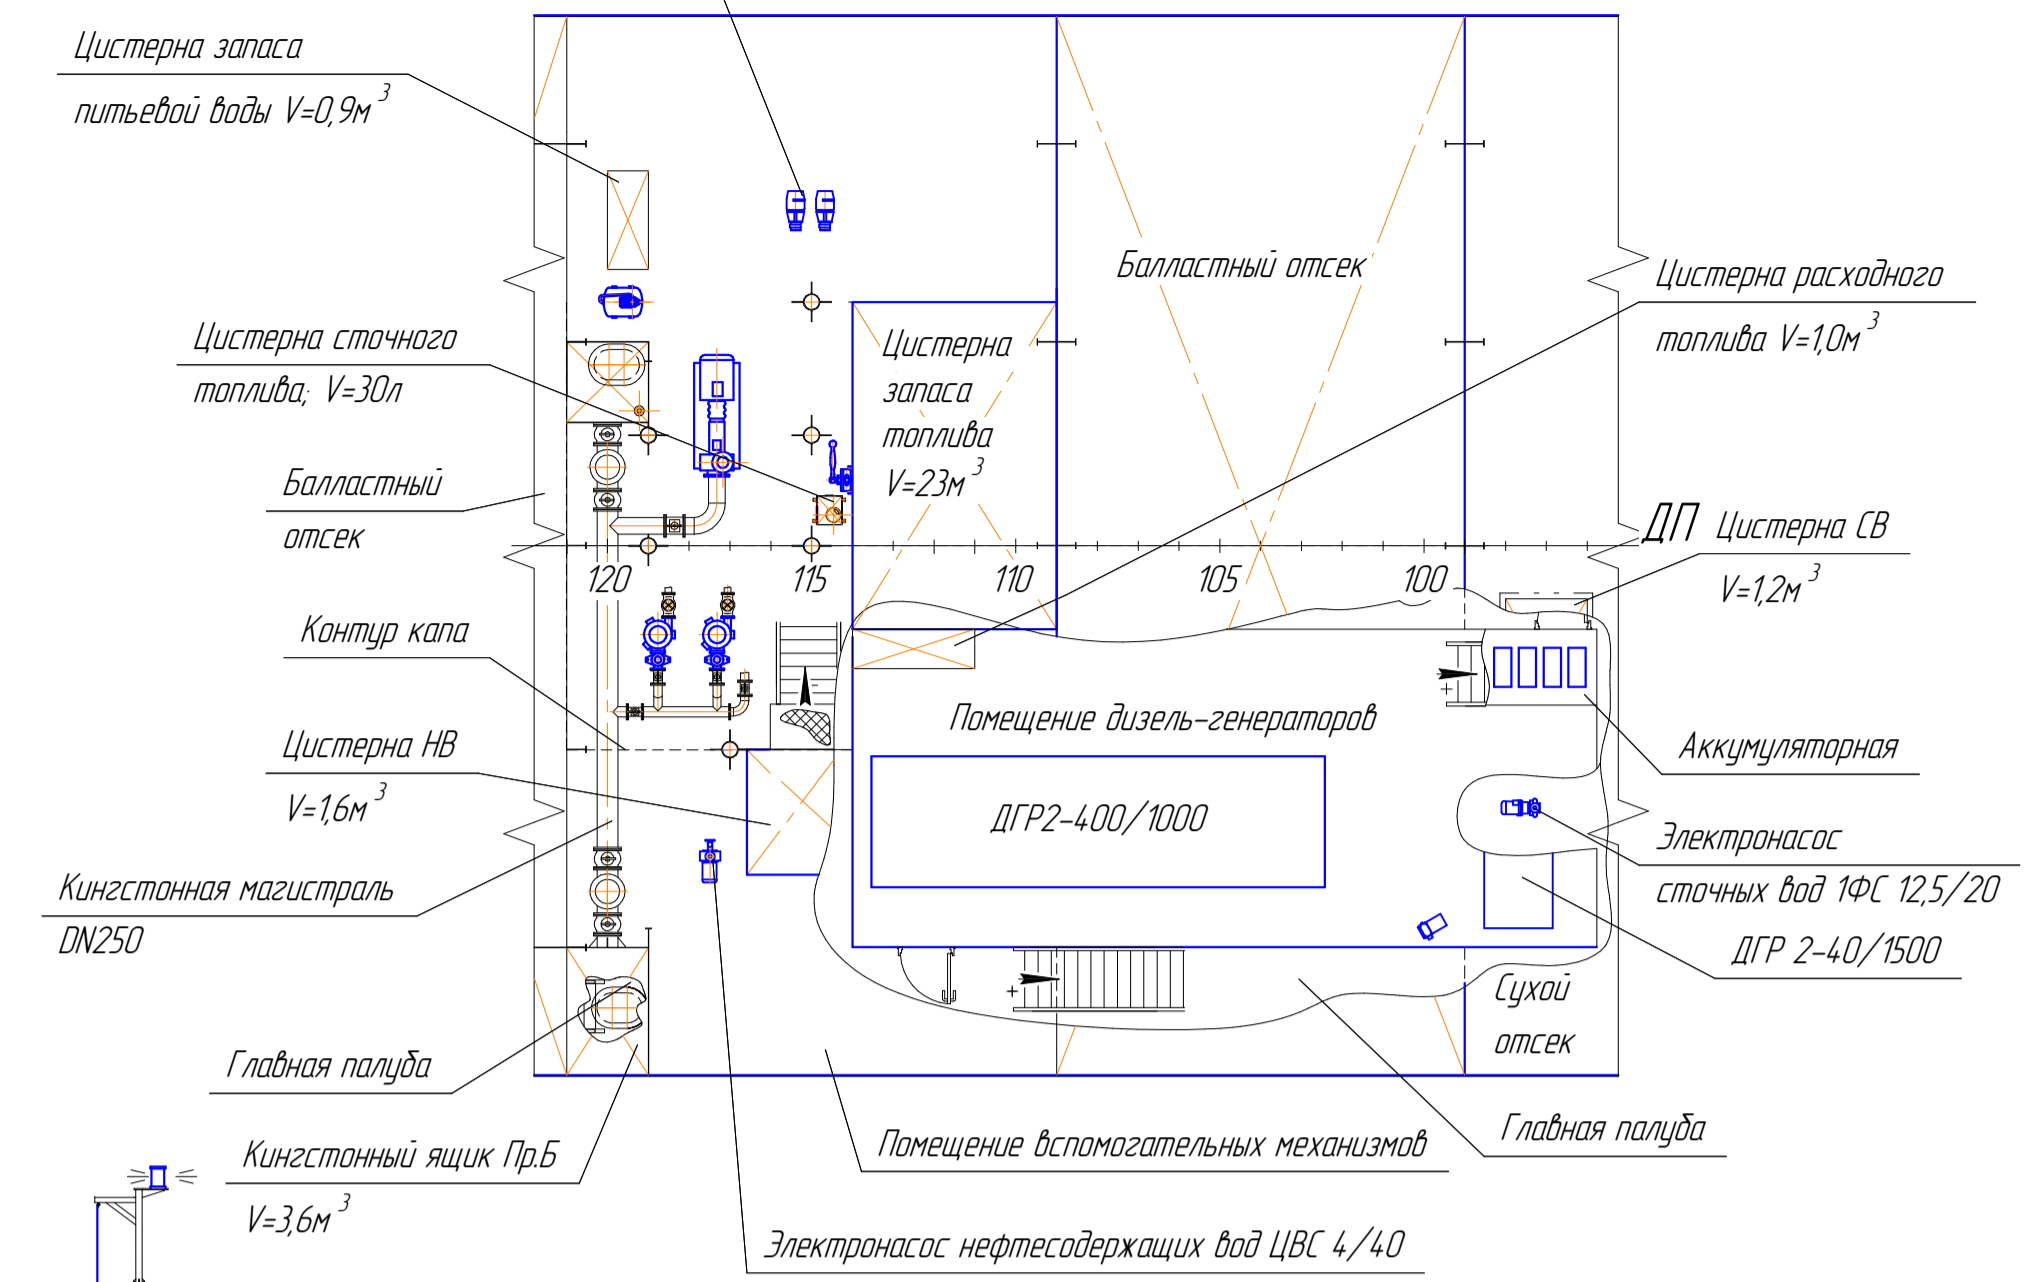

Электронасос топливперекачивающий НМШФ2-40-16/4Б-13

Трюм