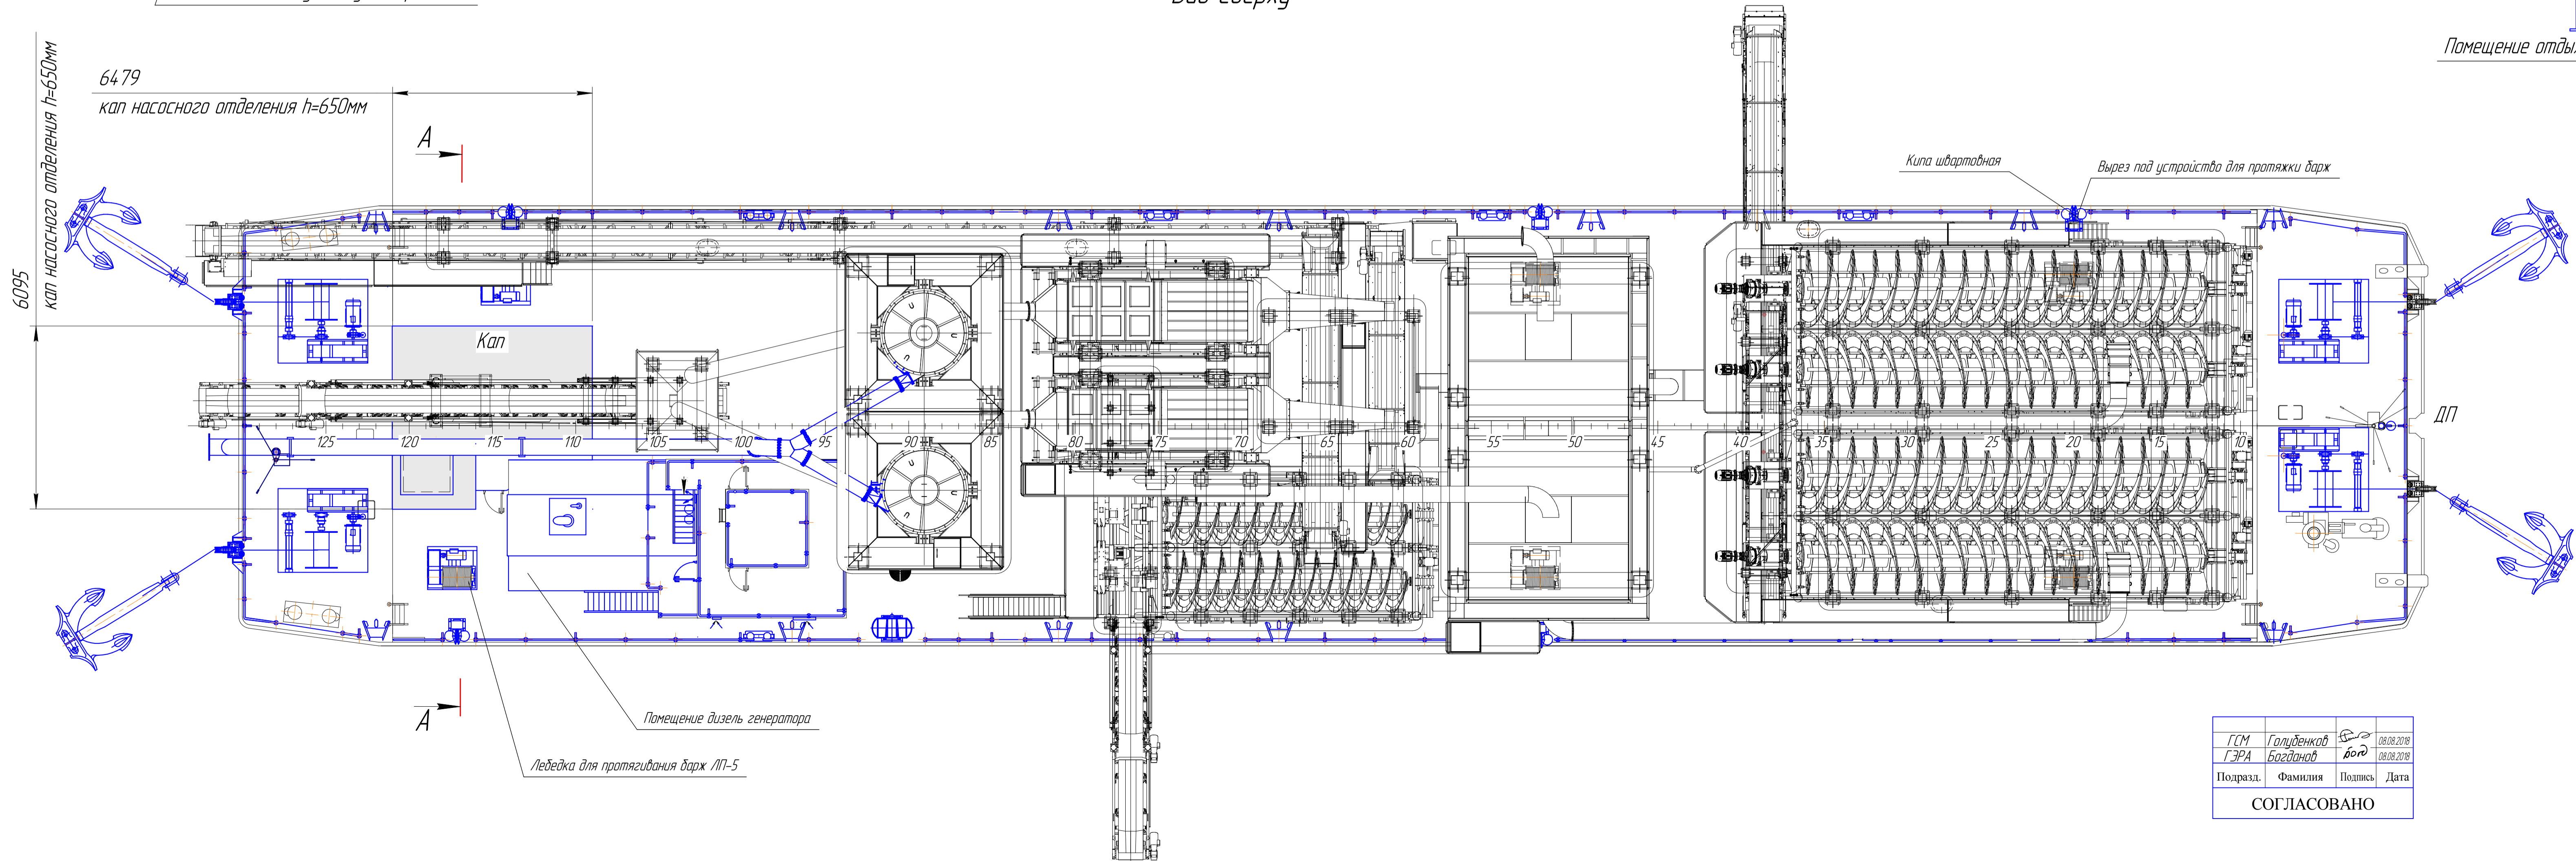

Вид сбоку

Вид сверху

Главные размеры

Длина по КВЛ, м	69,6
Ширина по КВЛ, м	14,0
Высота борта, м	2,0
Класс судна	✱ 0,2,0 (над 10)
Водоизмещение при осадке 16, м	14,89
Осадка в грузу, м	1,6
Экипаж, чел.	2

ГМ	Голубенков	Иванов	08.08.2018
ГЭРА	Богданов	Иванов	08.08.2018
Подразд.	Фамилия	Полость	Дата

СОГЛАСОВАНО

Несамостоятельная баржа-площадка СОК		
RDB 66.55-020-001		
Лист	Масса	Масштаб
Общее расположение		1:100
Лист	Листов	1

ИЗМ. Лист № докум. Подп. Дата
Разраб. Аверин 08.08.2018
Пров. Тетерин 08.08.2018
Главноств. Закревский 08.08.2018
Н.контр. Шагובה 08.08.2018
Утв. Санкин 08.08.2018

Формат А2x25