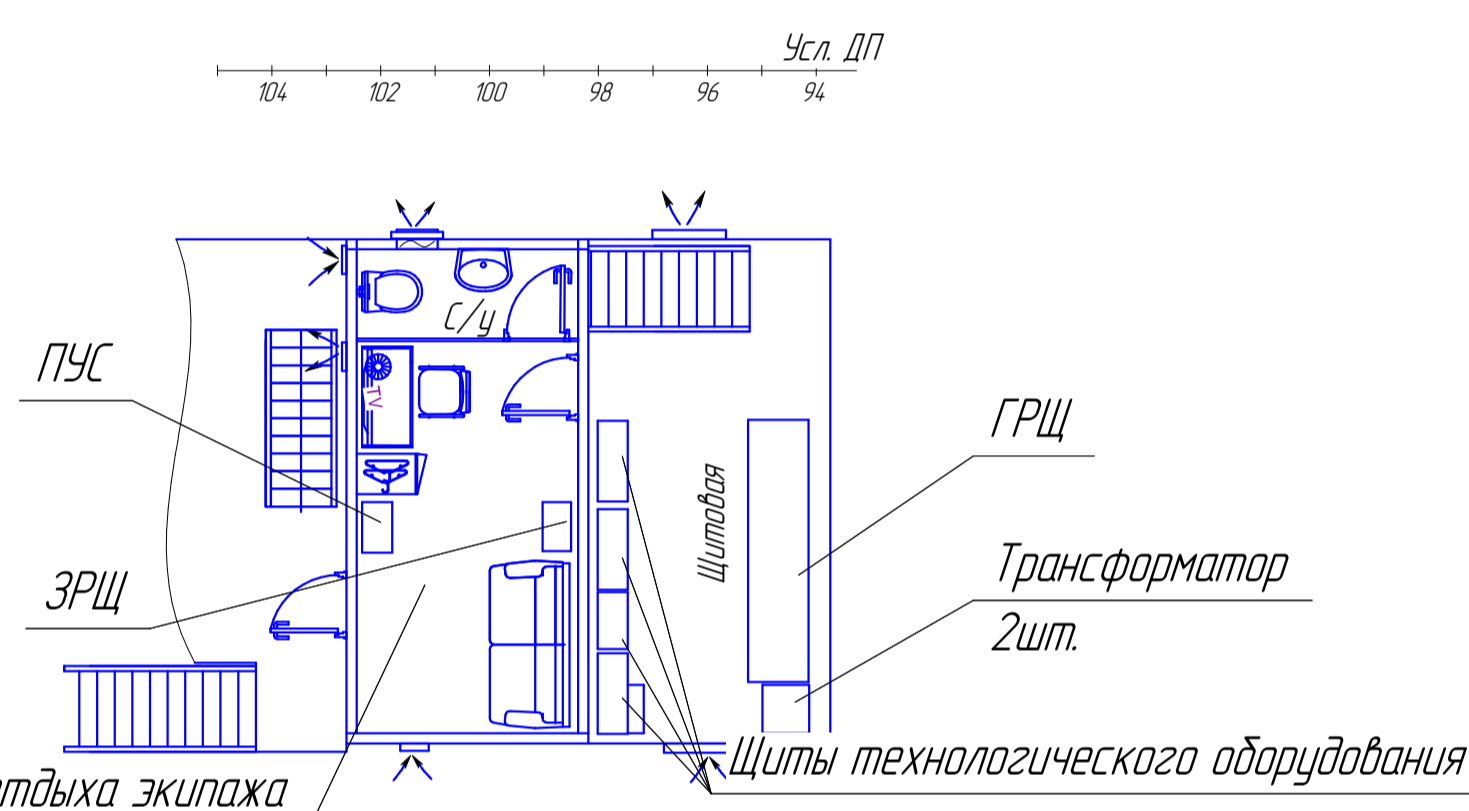

2-ой ярус (175)