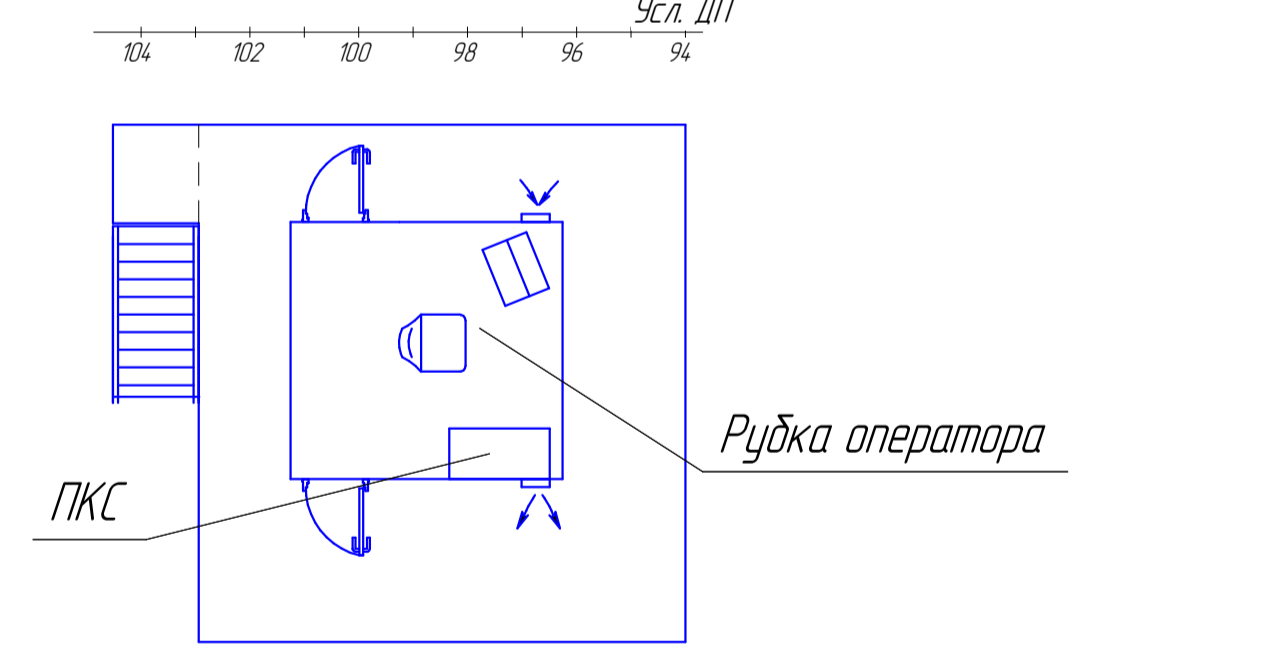

3-ий ярус (175)

Главные размеры

Длина по КВЛ, м	69,6
Ширина по КВЛ, м	14,0
Высота борта, м	2,0
Класс судна	✱ 0,2,0 (над 10)
Водоизмещение при осадке 16, м	14,89
Осадка в грузу, м	1,6
Экипаж, чел.	2

ГМ	Голубенков	Иванов	08.08.2018
ГЭРА	Богданов	Иванов	08.08.2018
Подразд.	Фамилия	Полость	Дата

СОГЛАСОВАНО

Несамостоятельная баржа-площадка СОК		
RDB 66.55-020-001		
Лист	Масса	Масштаб
Общее расположение		1:100
Лист	Листов	1

ИЗМ. Лист № докум. Подп. Дата
Разраб. Аверин 08.08.2018
Пров. Тетерин 08.08.2018
Главноств. Закревский 08.08.2018
Н.контр. Шагובה 08.08.2018
Утв. Санкин 08.08.2018

Формат А2x25