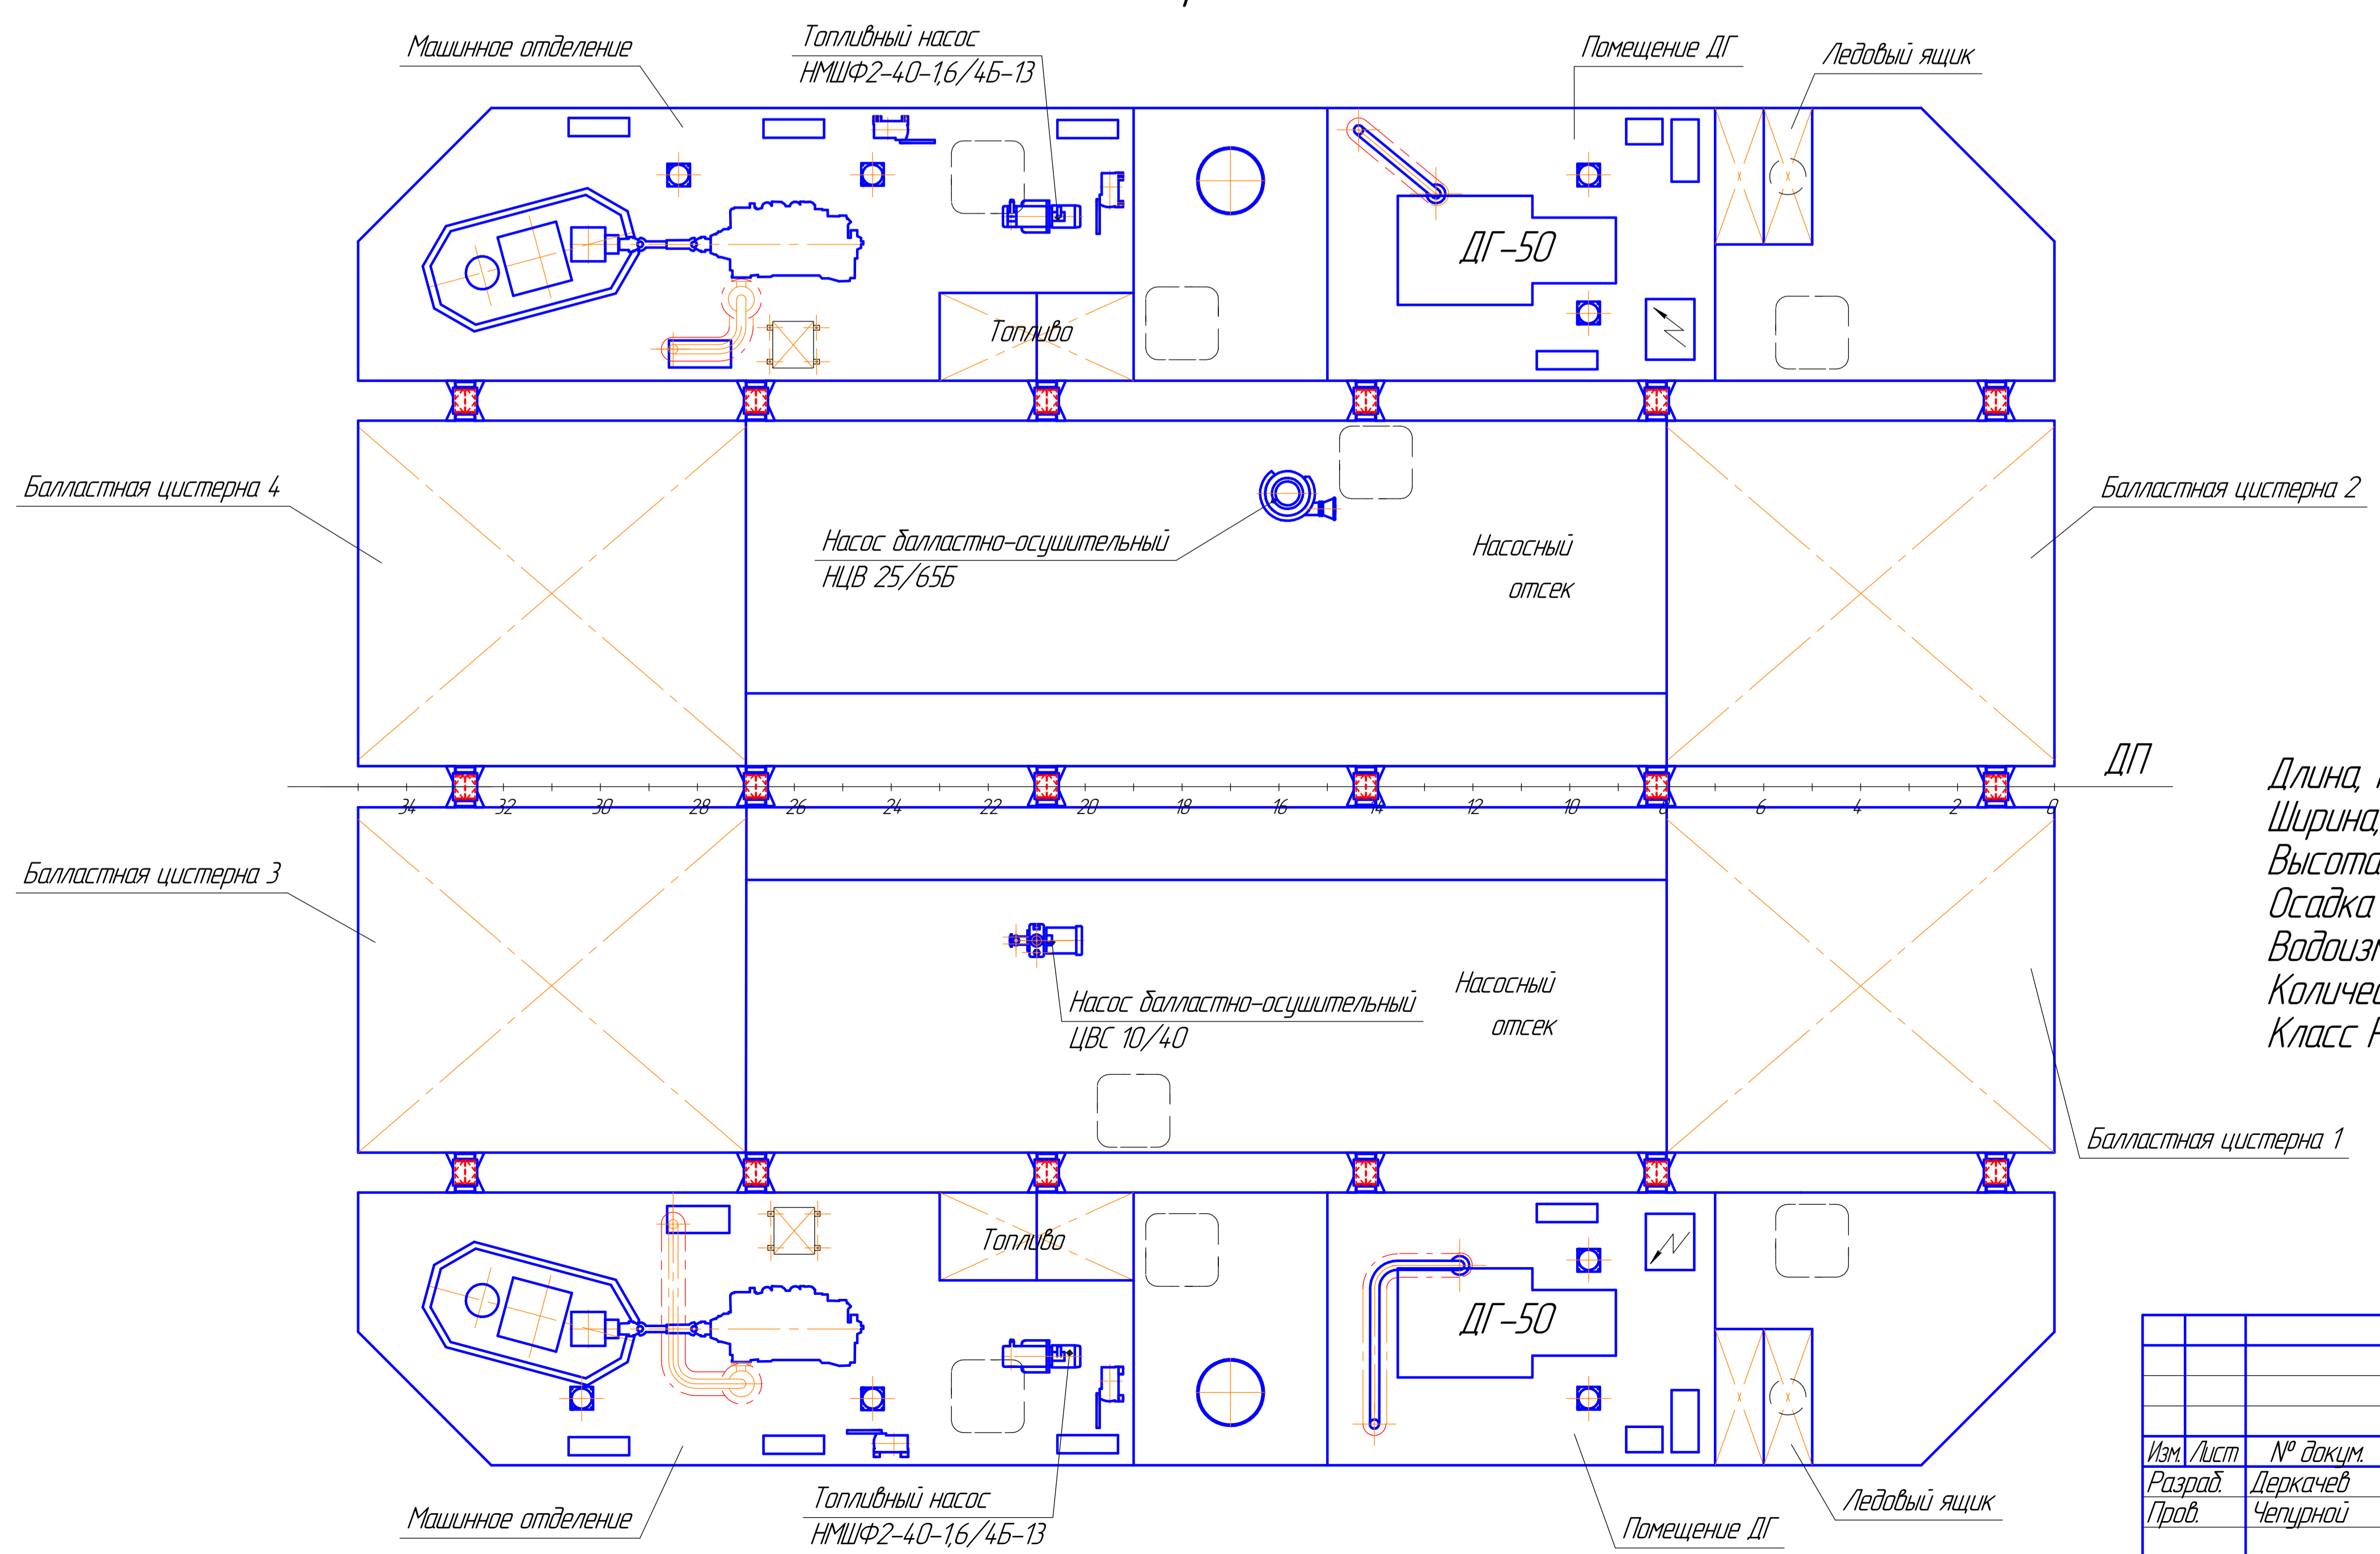

Боковой вид

Главная палуба  
Палубная техника не показана

Трюм

ГЭРА	Богданов		
ГСМ	Голубенков		
Подразд.	Фамилия	Подпись	Дата

СОГЛАСОВАНО

Главные размерения

Длина, м.....	14,00
Ширина, м.....	11,20
Высота борта, м.....	1,90
Осадка расчетная, м.....	1,37
Водоизмещение, т.....	190,9
Количество экипажа, чел.....	3
Класс РРР.....	0,80 (лед 20)

Сборно-разборный самоходный понтон на закальных сваях (СРП-60)

P5571/2-020-001

Общее расположение

Изм.	Лист	№ док.	Подп.	Дата
Разраб.	Держачев			
Проб.	Чепурной			
Н.контр.	Шагова			
Этп.	Санкин			

Лит	Масса	Масштаб
		1:50
Лист	Листов	1

ТАПЕЛЬ

Изд. № палубы  
Лист № палубы  
Взам. инв. №  
Изд. № палубы  
Лист № палубы