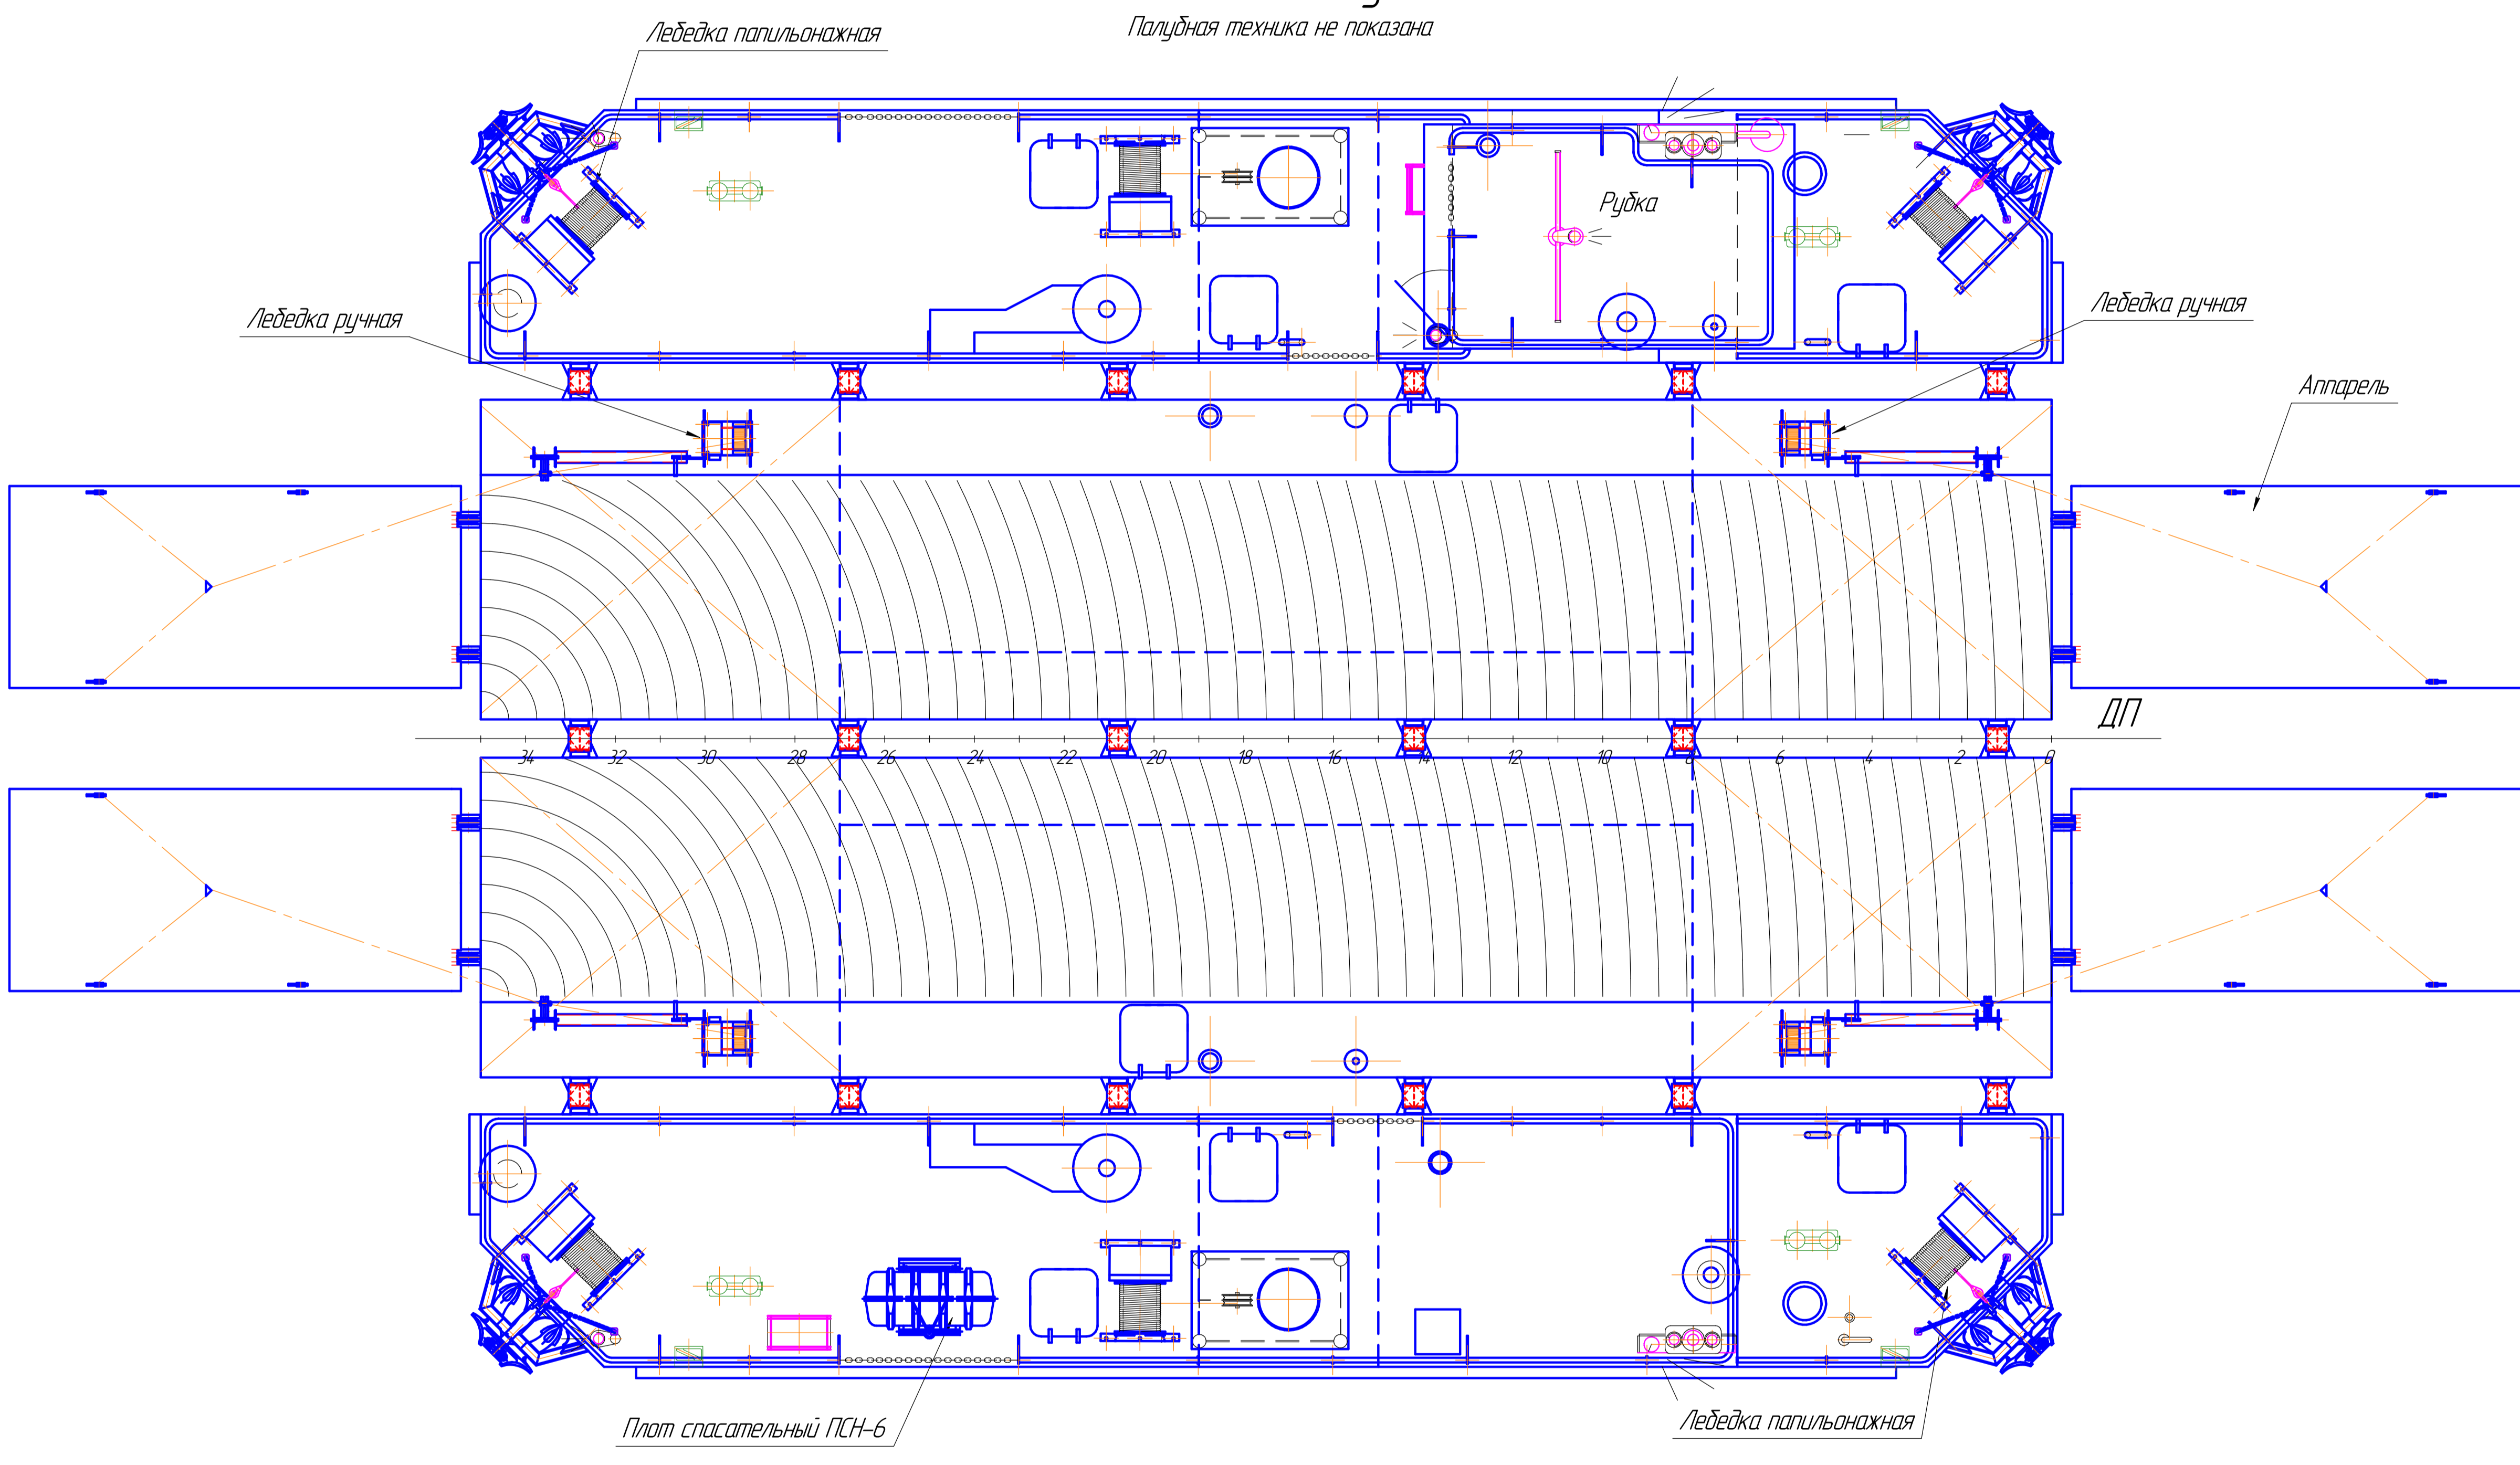

Боковой вид

Главная палуба  
Палубная техника не показана

Трюм

ГЭРА	Богданов		
ГСМ	Голубенков		
Подразд.	Фамилия	Подпись	Дата

СОГЛАСОВАНО

Главные размерения

Длина, м.....	14,00
Ширина, м.....	11,20
Высота борта, м.....	1,90
Осадка расчетная, м.....	1,37
Водоизмещение, т.....	190,9
Количество экипажа, чел.....	3
Класс РРР.....	0,80 (лед 20)

Сборно-разборный самоходный понтон на закальных сваях (СРП-60)

P5571/2-020-001

Общее расположение

Изм.	Лист	№ док.	Подп.	Дата
Разраб.	Держачев			
Проб.	Чепурной			
Н.контр.	Шагова			
Этп.	Санкин			

Лит	Масса	Масштаб
		1:50
Лист	Листов	1

ТАПЕЛЬ

Изд. № палубы  
Лист № палубы  
Взам. инв. №  
Изд. № палубы  
Лист № палубы