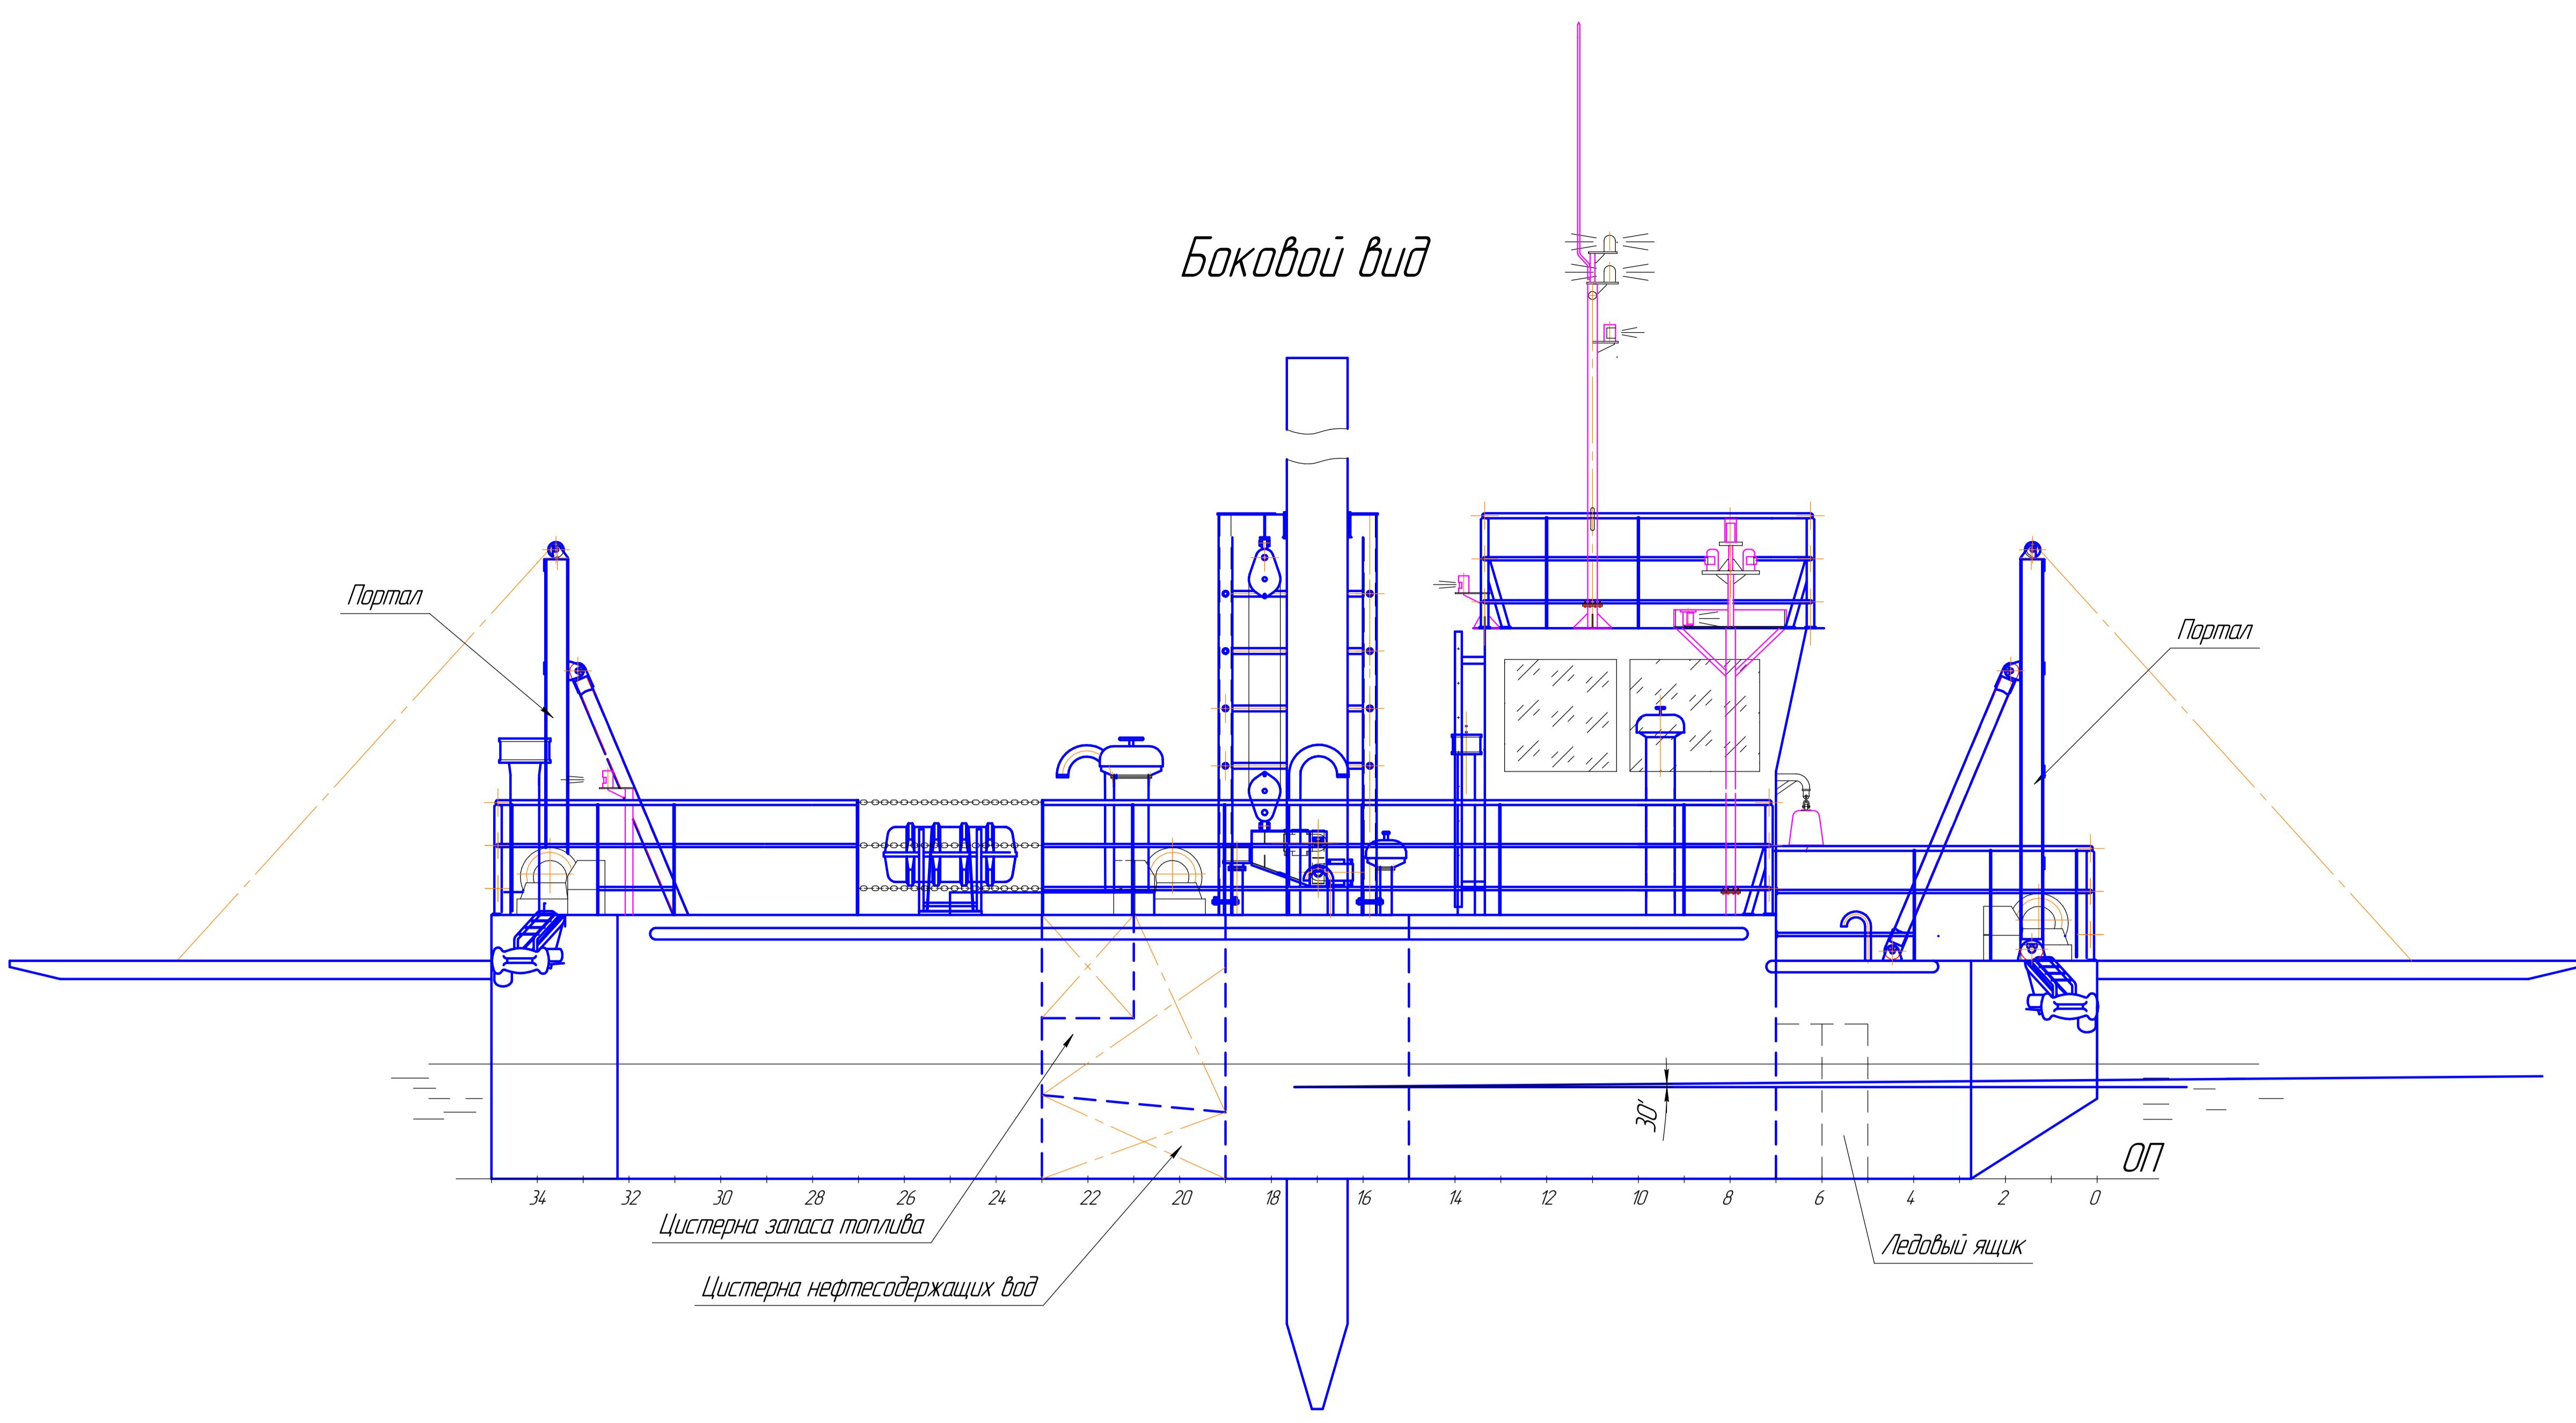

Боковой вид

Главная палуба  
Палубная техника не показана

Трюм

ГЭРА	Богданов		
ГСМ	Голубенков		
Подразд.	Фамилия	Подпись	Дата

СОГЛАСОВАНО

Главные размерения

Длина, м.....	14,00
Ширина, м.....	11,20
Высота борта, м.....	1,90
Осадка расчетная, м.....	1,37
Водоизмещение, т.....	190,9
Количество экипажа, чел.....	3
Класс РРР.....	0,80 (лед 20)

Сборно-разборный самоходный понтон на закальных сваях (СРП-60)

P5571/2-020-001

Общее расположение

Изм.	Лист	№ док.	Подп.	Дата
Разраб.	Держачев			
Проб.	Чепурной			
Н.контр.	Шагова			
Этп.	Санкин			

Лит	Масса	Масштаб
		1:50
Лист	Листов	1

ТАПЕЛЬ

Изд. № палубы  
Лист № палубы  
Взам. инв. №  
Изд. № палубы  
Лист № палубы