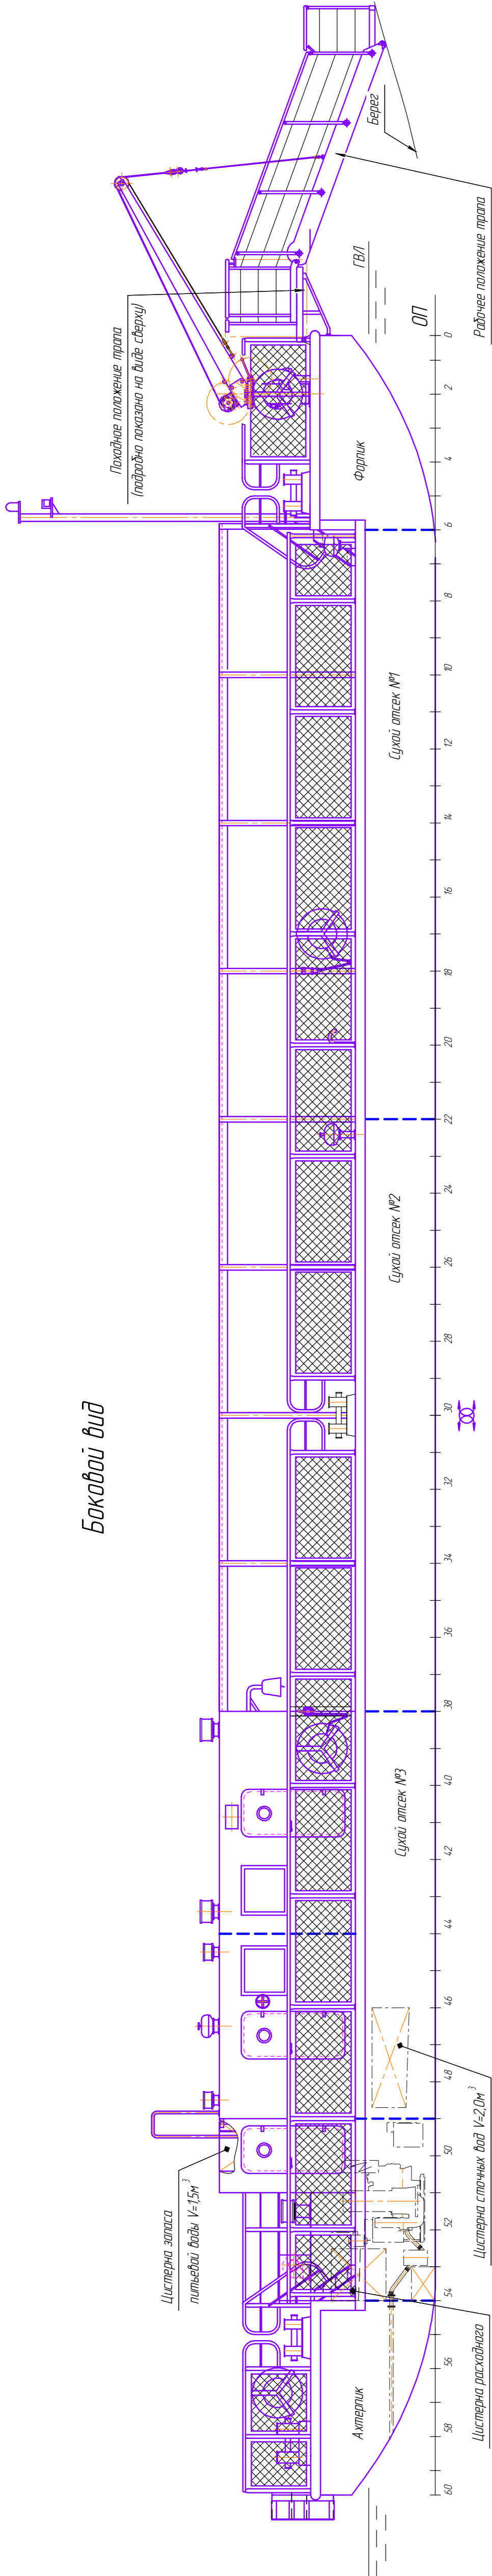

Боковой вид

Главная палуба
(мент условно не показан)

Главные размеры:
Длина расчетная L, М 35,0
Ширина расчетная В, М 7,5
Высота дорта Н, М 4,3
Класс Российского Речного Регистра Р12*

СОУ	Горюховой	03.02.2015	
СОК	Шурдал	03.02.2015	
ГЭРА	Бороздиной	03.02.2015	
Исполн.	Фоминкин	Иван	Дата
СОГЛАСОВАНО			

Переоборудованные дорты Т-07Г пр. 1938М в пассажирские судна

P6135 - 903-001

Общее расположение

Масштаб	№ документа	Лист	Листов	150
1:50	Чертёж	1	1	
1:50	Исполнитель	1	1	

Исполнитель: Шурдал, Фоминкин, Иван