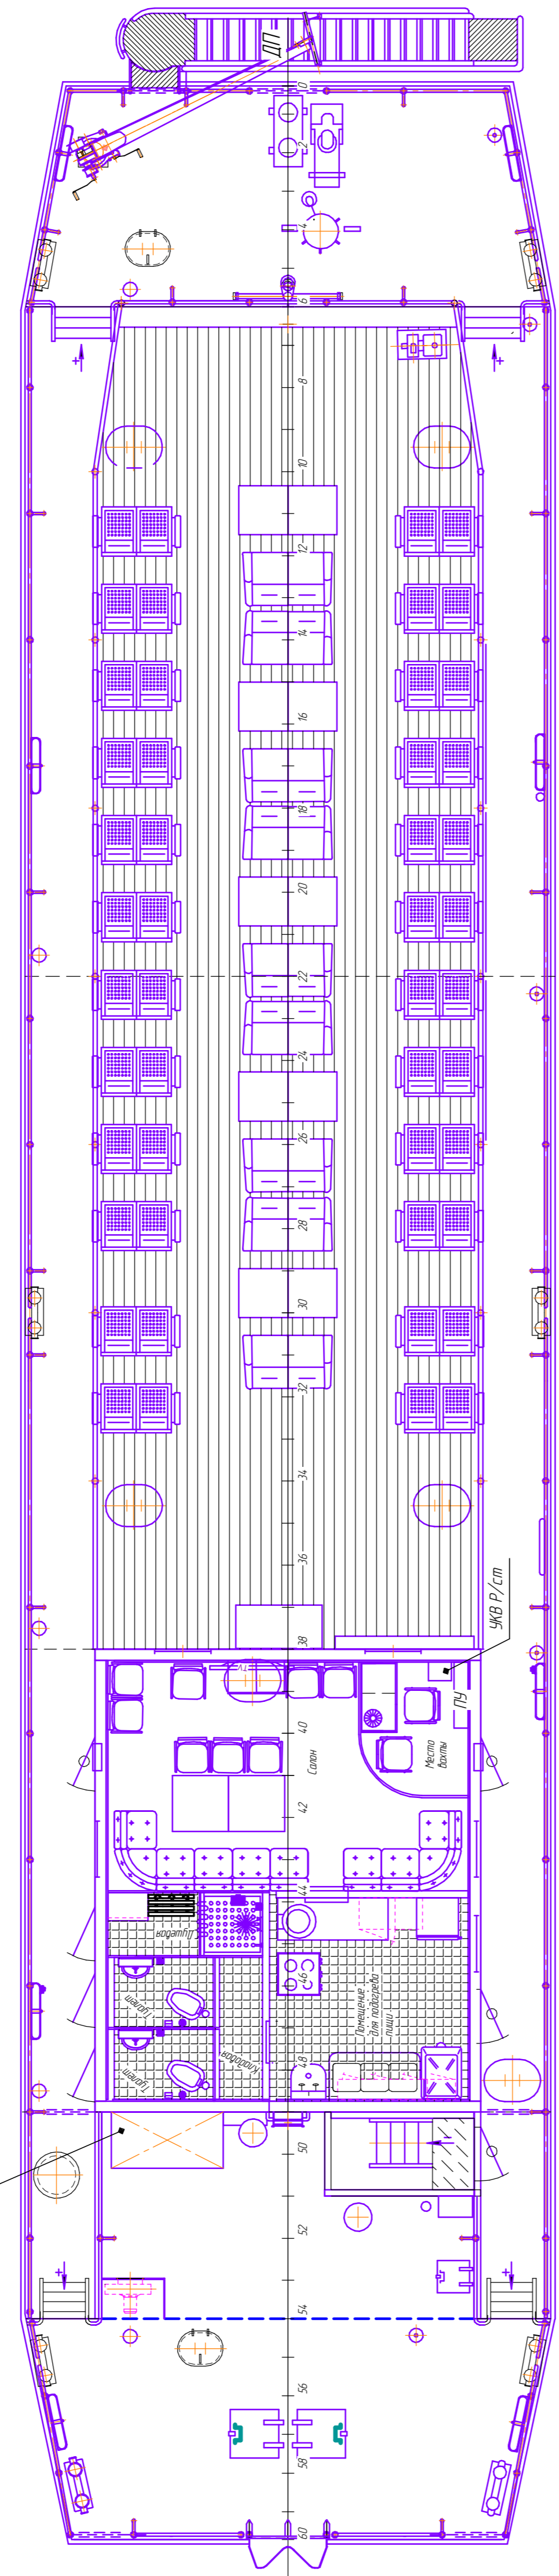

Боковой вид

Главная палуба
(мент условно не показан)

Главные размеры:
Длина расчетная L, М 35,0
Ширина расчетная В, М 7,5
Высота дорта Н, М 4,3
Класс Российского Речного Регистра Р12*

СОУ	Горюховой	03.02.2015	
СОК	Шурдал	03.02.2015	
ГЭРА	Бороздиной	03.02.2015	
Исполн.	Фоминкин	Иван	Дата
СОГЛАСОВАНО			

Переоборудованные дорты Т-07Г пр. 1938М в пассажирские судна

P6135 - 903-001

Общее расположение

Масштаб	№ документа	Лист	Листов	150
1:50	Чертёж	1	1	
1:50	Исполнитель	1	1	

Исполнитель: Шурдал, Фоминкин, Иван