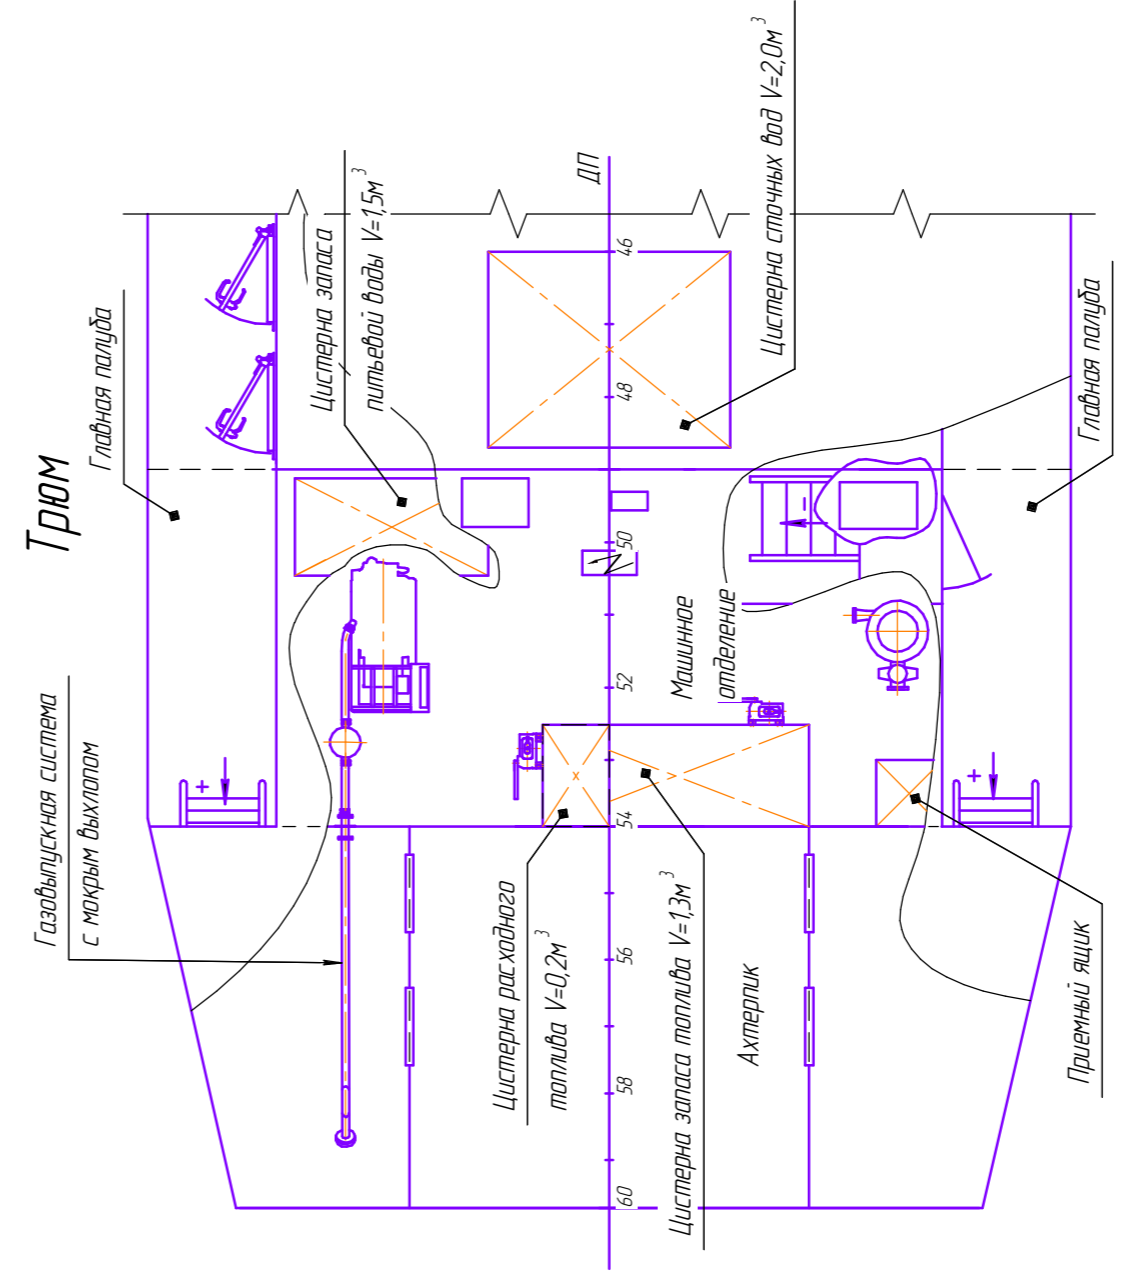

Боковой вид

Главная палуба
(мент условно не показан)

Главные размеры:
Длина расчетная L, М 35,0
Ширина расчетная В, М 7,5
Высота дорта Н, М 4,3
Класс Российского Речного Регистра Р12*

СОУ	Горюховой	03.02.2015	
СОК	Шурдал	03.02.2015	
ГЭРА	Бороздиной	03.02.2015	
Исполн.	Фоминкин	Иван	Дата
СОГЛАСОВАНО			

Переоборудованные дорты Т-07Г пр. 1938М в пассажирские судна

P6135 - 903-001

Общее расположение

Масштаб	№ документа	Лист	Листов	150
1:50	Чертёж	1	1	
1:50	Исполнитель	1	1	

Исполнитель: Шурдал, Фоминкин, Иван