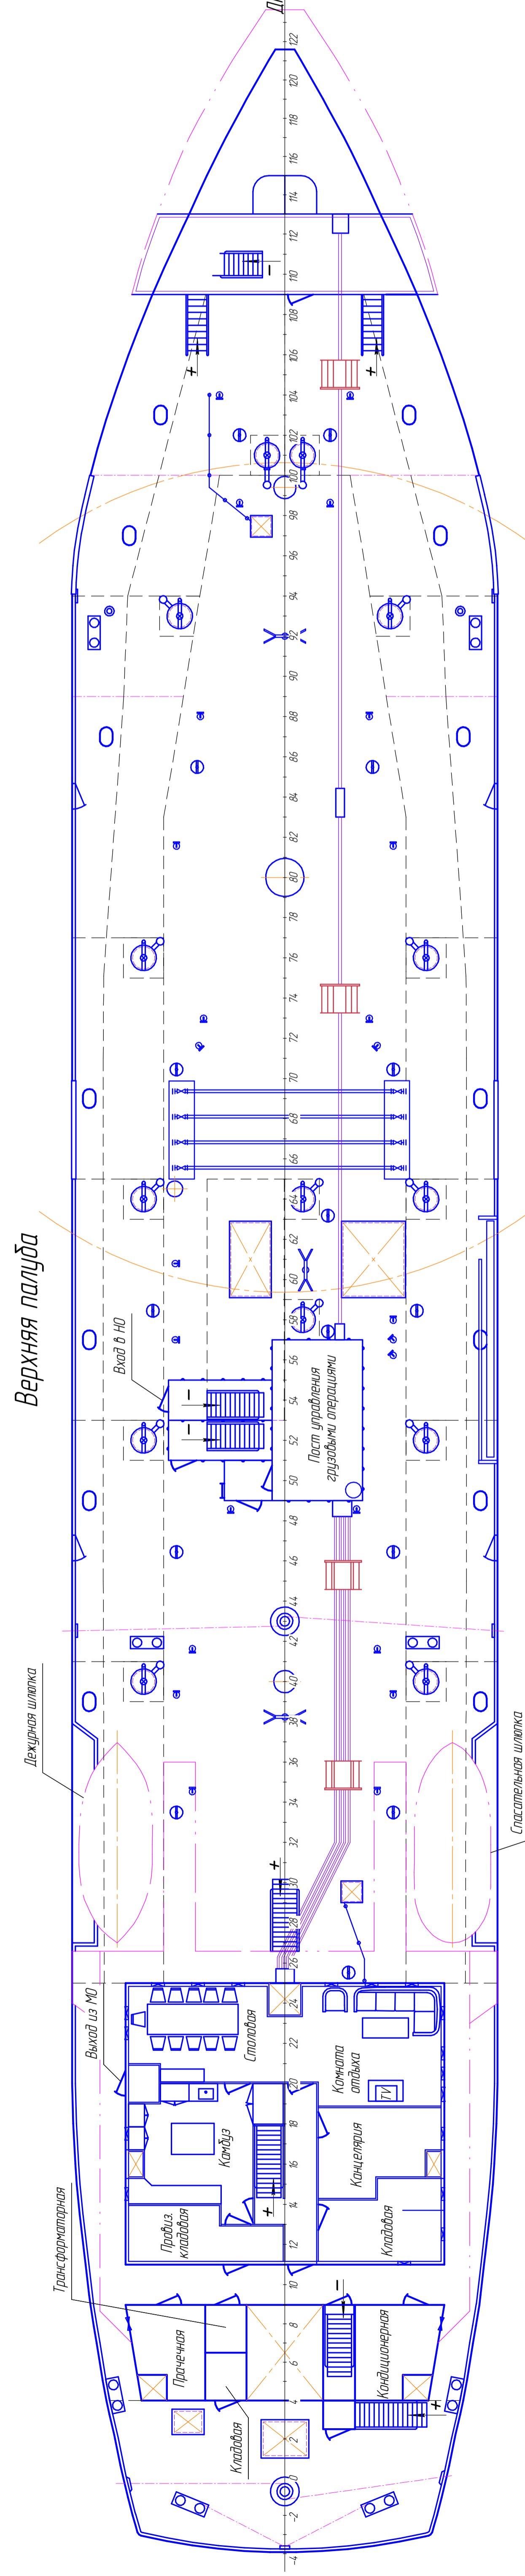

Палуба 1-го яруса

Палуба 2-го яруса

Палуба ходового мостика

Палуба дэка

Вид сбоку

Верхняя палуба

Главная палуба

Вид при снятой главной палубе

Главные размеры

Длина наибольшая, мм	802
Длина расчетная, м	74,9
Ширина расчетная, м	63,35
Высота дельты, м	74,5
Осадка по ТЭО, м	5,14
Подъемность при δ=5,44 м	4003,8
Дрейфит, т	2678,5
Грузоподъемность, т	2308,9
Скорость хода, узлы	12,0
Класс судна	ИМ