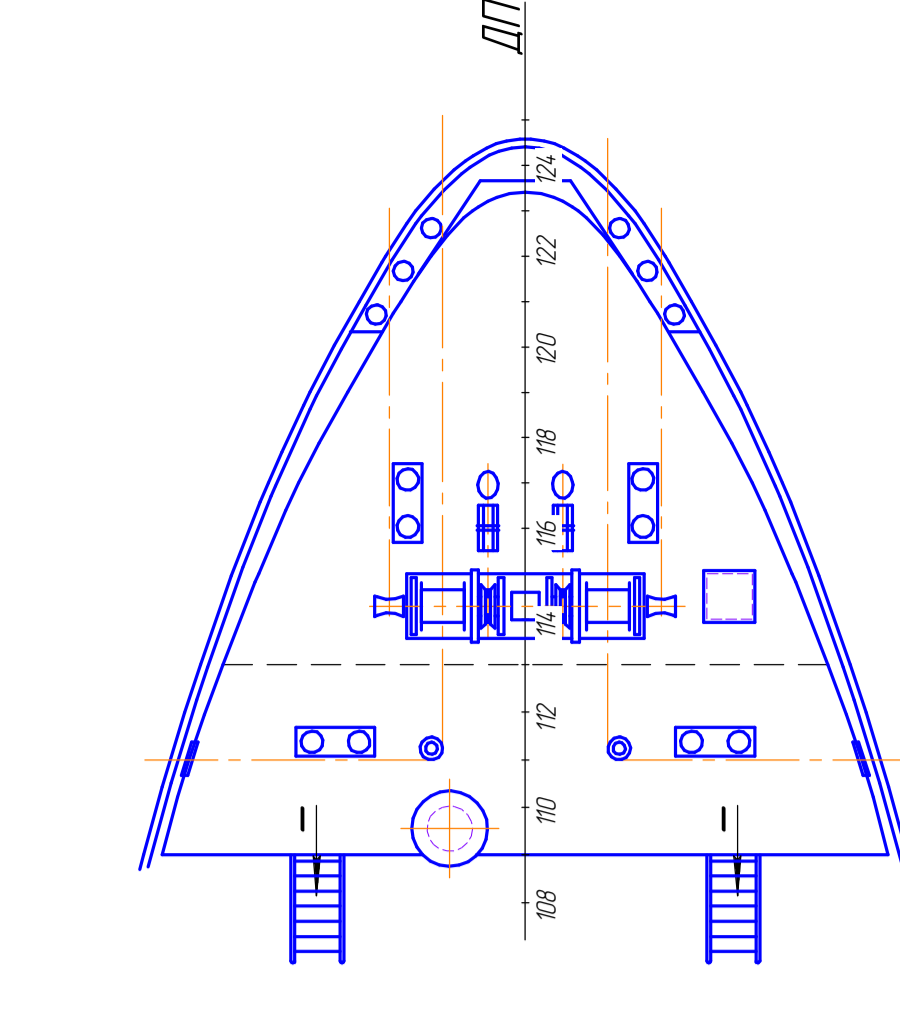

Палуба 1-го яруса

Палуба 2-го яруса

Палуба ходового мостика

Палуба дэка

Вид сбоку

Верхняя палуба

Главная палуба

Вид при снятой главной палубе

Главные размеры

Длина наибольшая, мм	802
Длина расчетная, м	74,9
Ширина расчетная, м	63,35
Высота дельты, м	74,5
Осадка по ТЭО, м	5,14
Подъемность при δ=5,44 м	4003,8
Дрейфит, т	2678,5
Грузоподъемность, т	2308,9
Скорость хода, узлы	12,0
Класс судна	ИМ