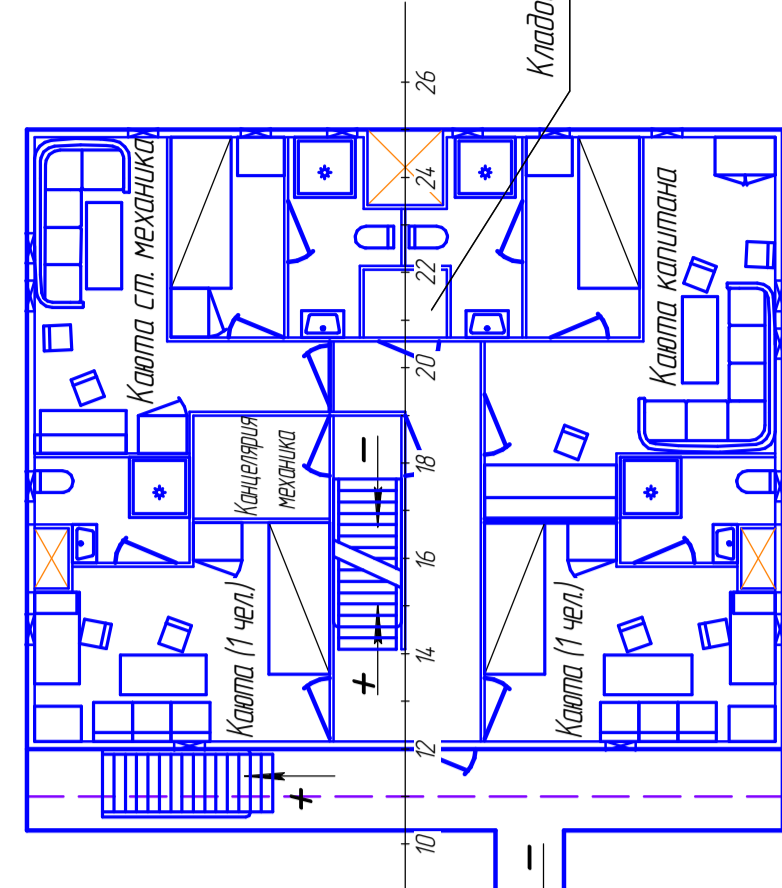

Палуба 1-го яруса

Палуба 2-го яруса

Палуба ходового мостика

Палуба дэка

Вид сбоку

Верхняя палуба

Главная палуба

Вид при снятой главной палубе

Главные размеры

Длина наибольшая, мм	802
Длина расчетная, м	74,9
Ширина расчетная, м	63,35
Высота дельты, м	74,5
Осадка по ТЭО, м	5,14
Подъемность при δ=5,44 м	4003,8
Дрейфит, т	2678,5
Грузоподъемность, т	2308,9
Скорость хода, узлы	12,0
Класс судна	ИМ