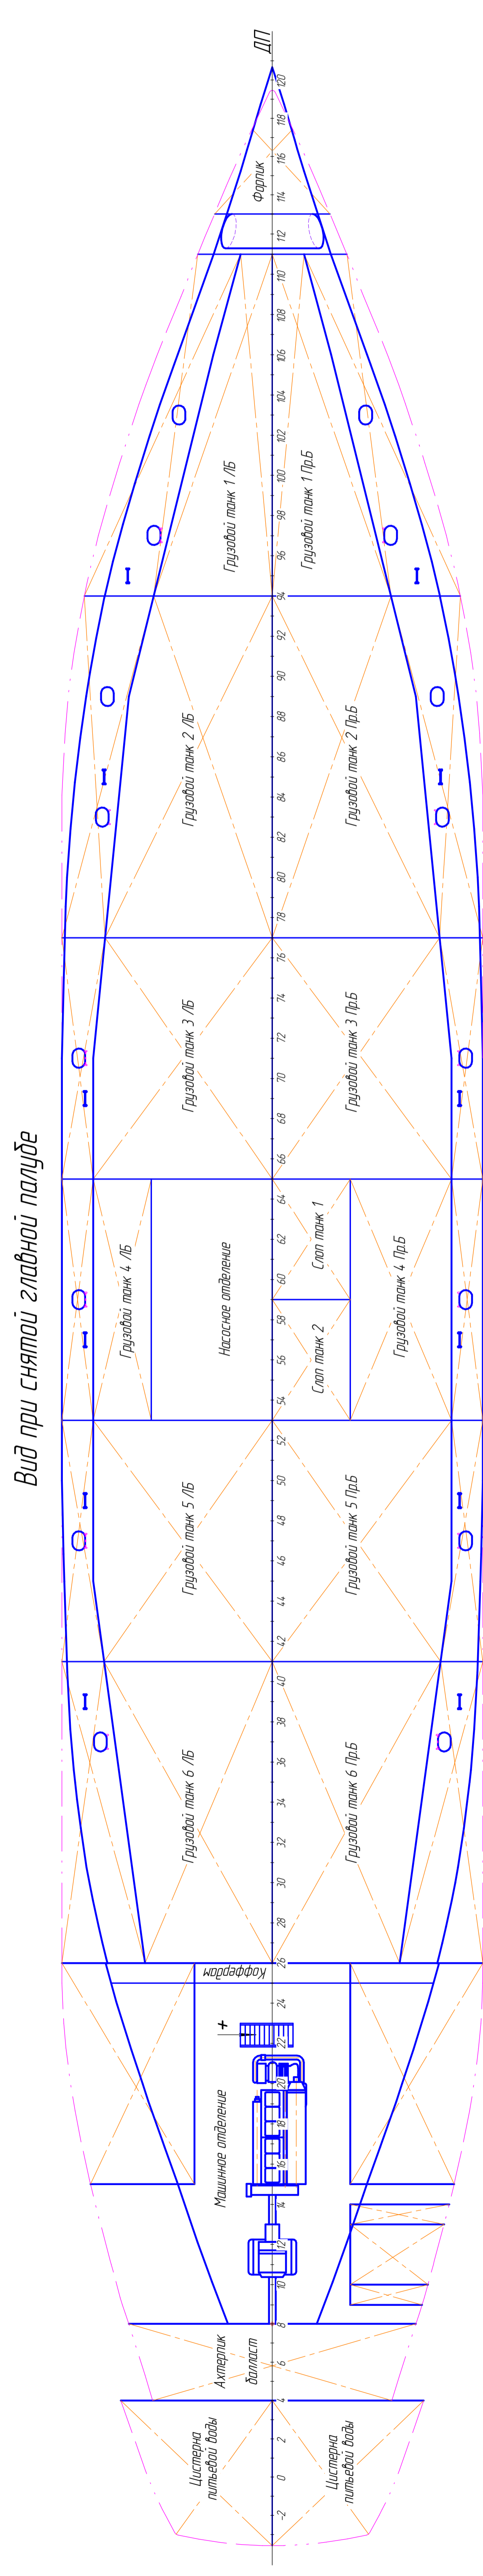

Палуба 1-го яруса

Палуба 2-го яруса

Палуба ходового мостика

Палуба дэка

Вид сбоку

Верхняя палуба

Главная палуба

Вид при снятой главной палубе

Главные размеры

Длина наибольшая, мм	802
Длина расчетная, м	74,9
Ширина расчетная, м	63,35
Высота дельты, м	74,5
Осадка по ТЭО, м	5,14
Подъемность при δ=5,44 м	4003,8
Дрейфит, т	2678,5
Грузоподъемность, т	2308,9
Скорость хода, узлы	12,0
Класс судна	ИМ