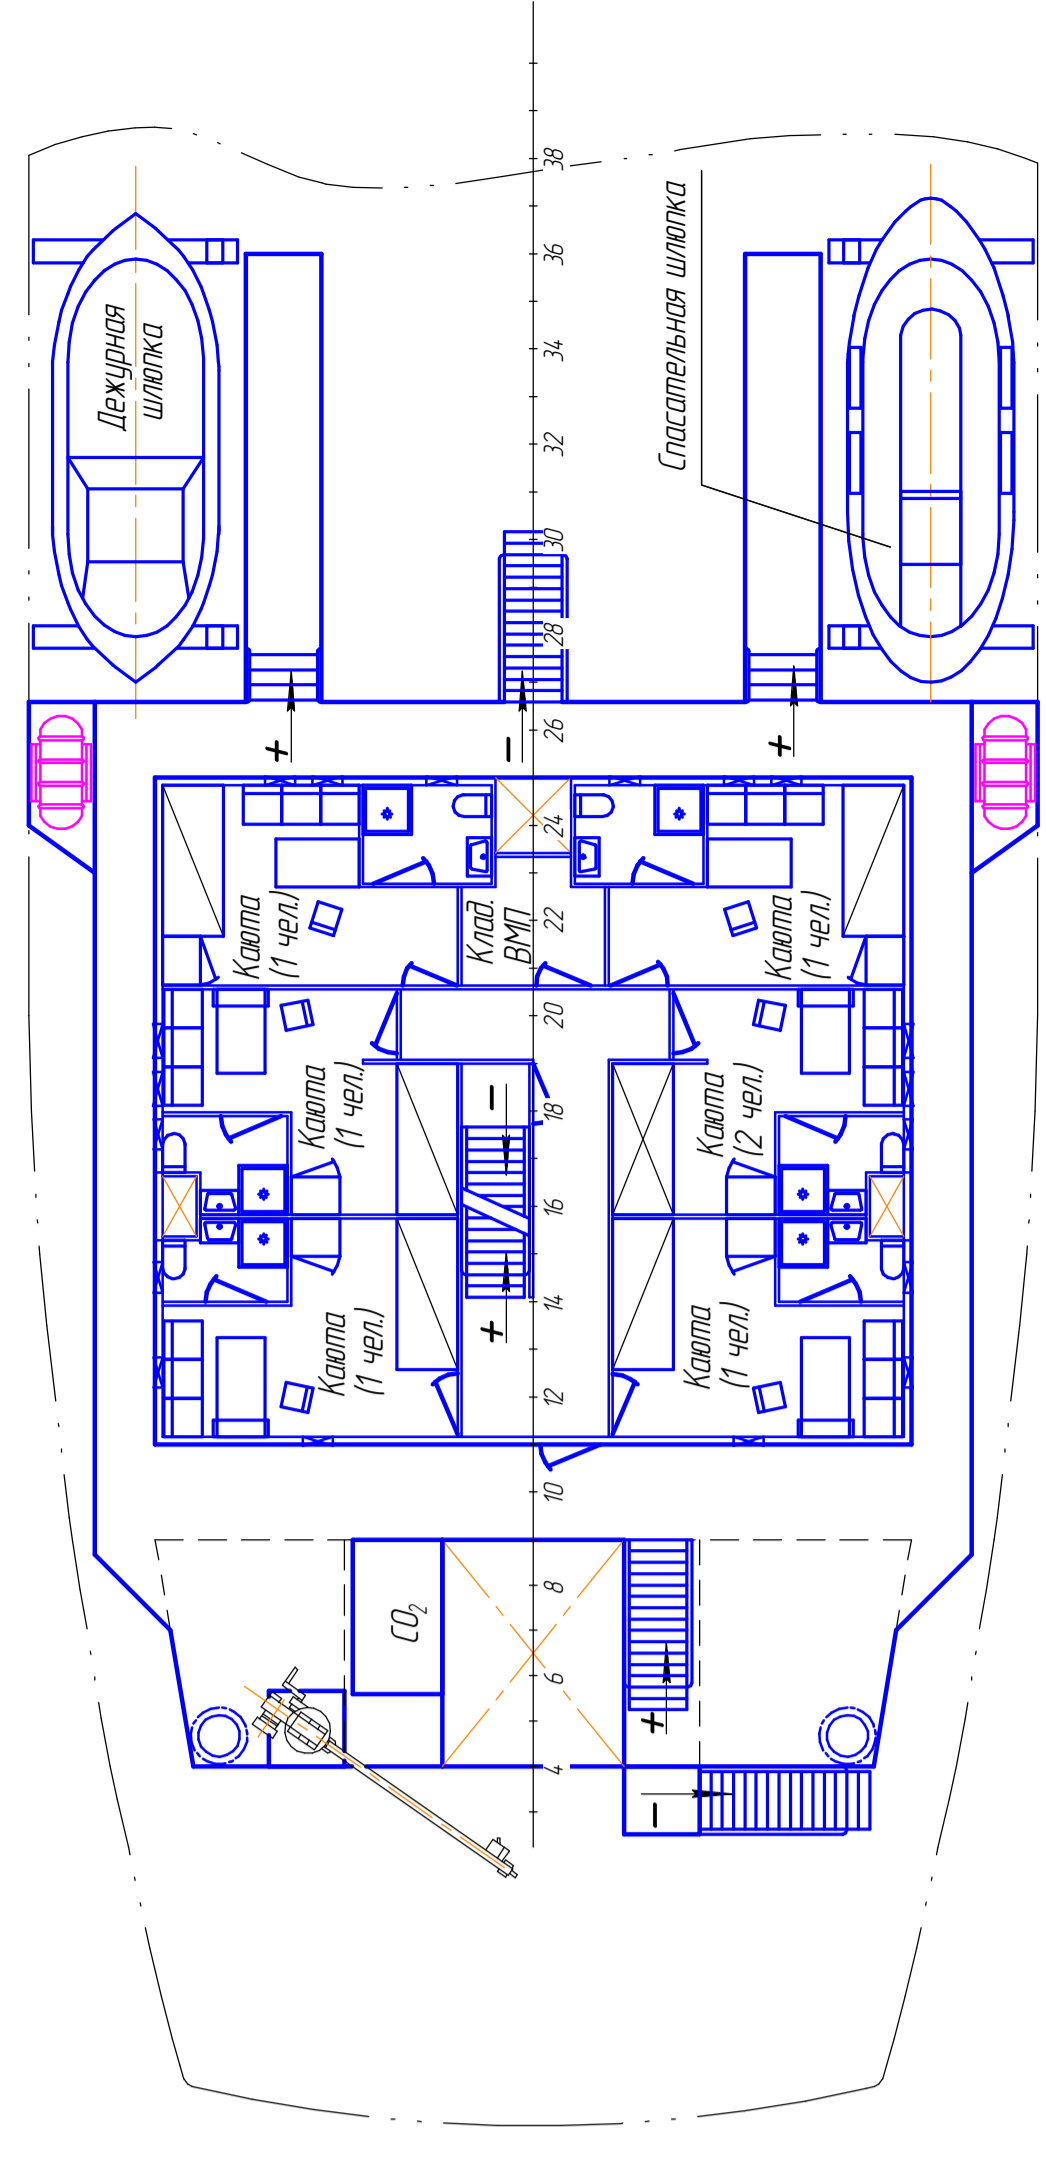

Палуба 1-го яруса

Палуба 2-го яруса

Палуба ходового мостика

Палуба дэка

Вид сбоку

Верхняя палуба

Главная палуба

Вид при снятой главной палубе

Главные размеры

Длина наибольшая, мм	802
Длина расчетная, м	74,9
Ширина расчетная, м	63,35
Высота дельты, м	74,5
Осадка по ТЭО, м	5,14
Подъемность при δ=5,44 м	4003,8
Дрейфит, т	2678,5
Грузоподъемность, т	2308,9
Скорость хода, узлы	12,0
Класс судна	ИМ