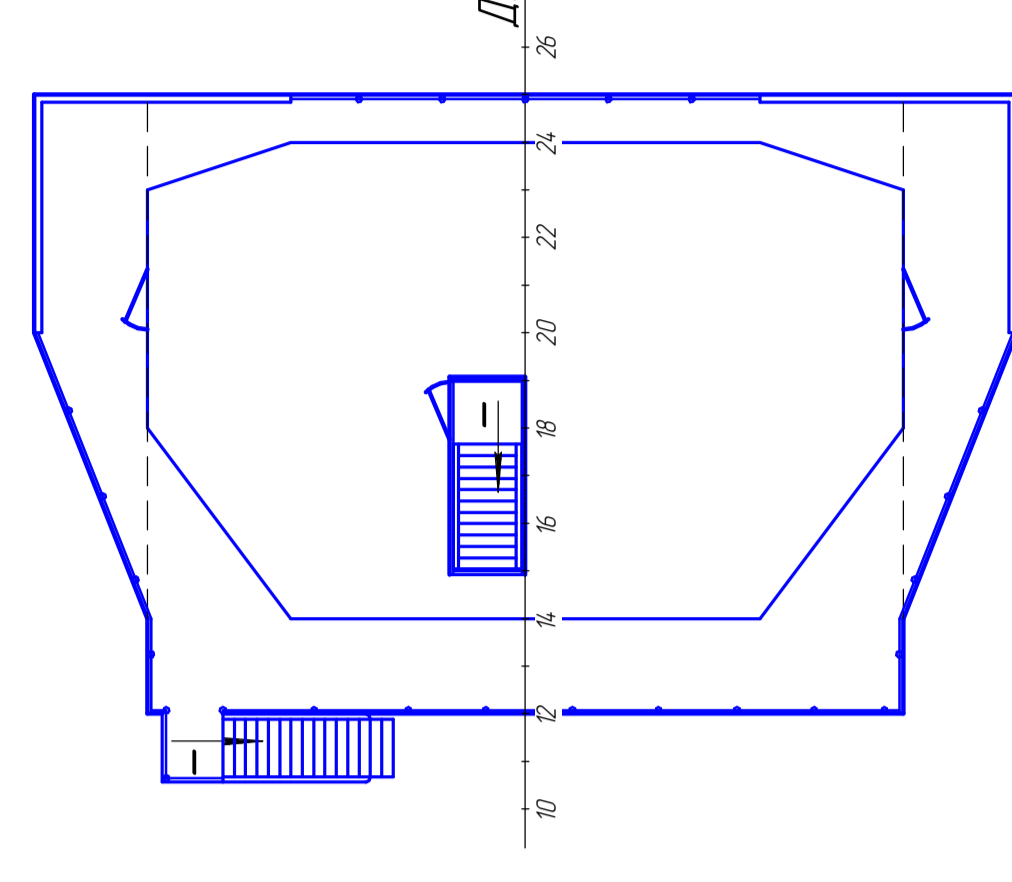

Палуба 1-го яруса

Палуба 2-го яруса

Палуба ходового мостика

Палуба дэка

Вид сбоку

Верхняя палуба

Главная палуба

Вид при снятой главной палубе

Главные размеры

Длина наибольшая, мм	802
Длина расчетная, м	74,9
Ширина расчетная, м	63,35
Высота дельты, м	74,5
Осадка по ТЭО, м	5,14
Подъемность при δ=5,44 м	4003,8
Дрейфит, т	2678,5
Грузоподъемность, т	2308,9
Скорость хода, узлы	12,0
Класс судна	ИМ