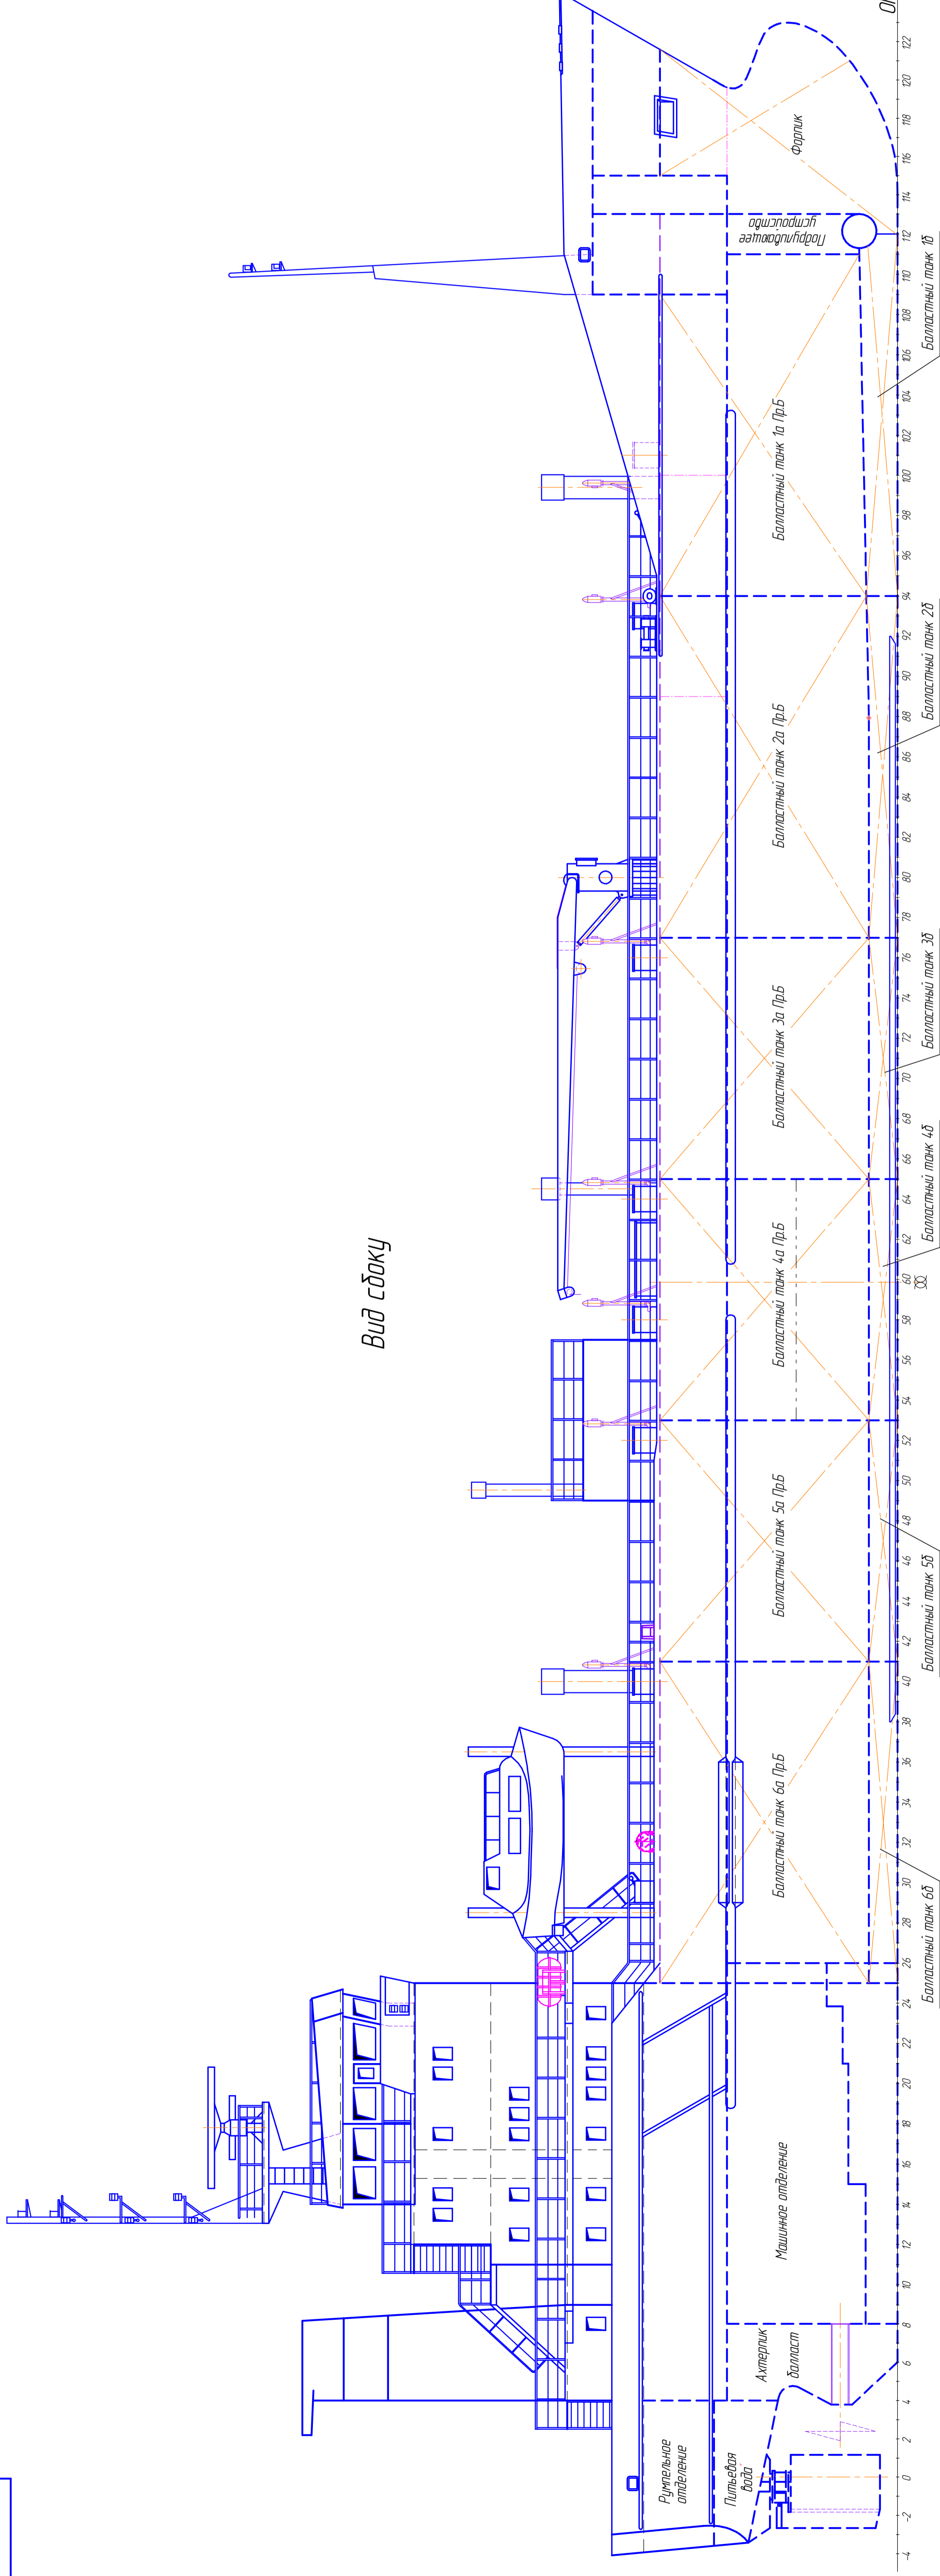

Палуба 1-го яруса

Палуба 2-го яруса

Палуба ходового мостика

Палуба дэка

Вид сбоку

Верхняя палуба

Главная палуба

Вид при снятой главной палубе

Главные размеры

Длина наибольшая, мм	802
Длина расчетная, м	74,9
Ширина расчетная, м	63,35
Высота дельты, м	74,5
Осадка по ТЭО, м	5,14
Подъемность при δ=5,44 м	4003,8
Дрейфит, т	2678,5
Грузоподъемность, т	2308,9
Скорость хода, узлы	12,0
Класс судна	ИМ