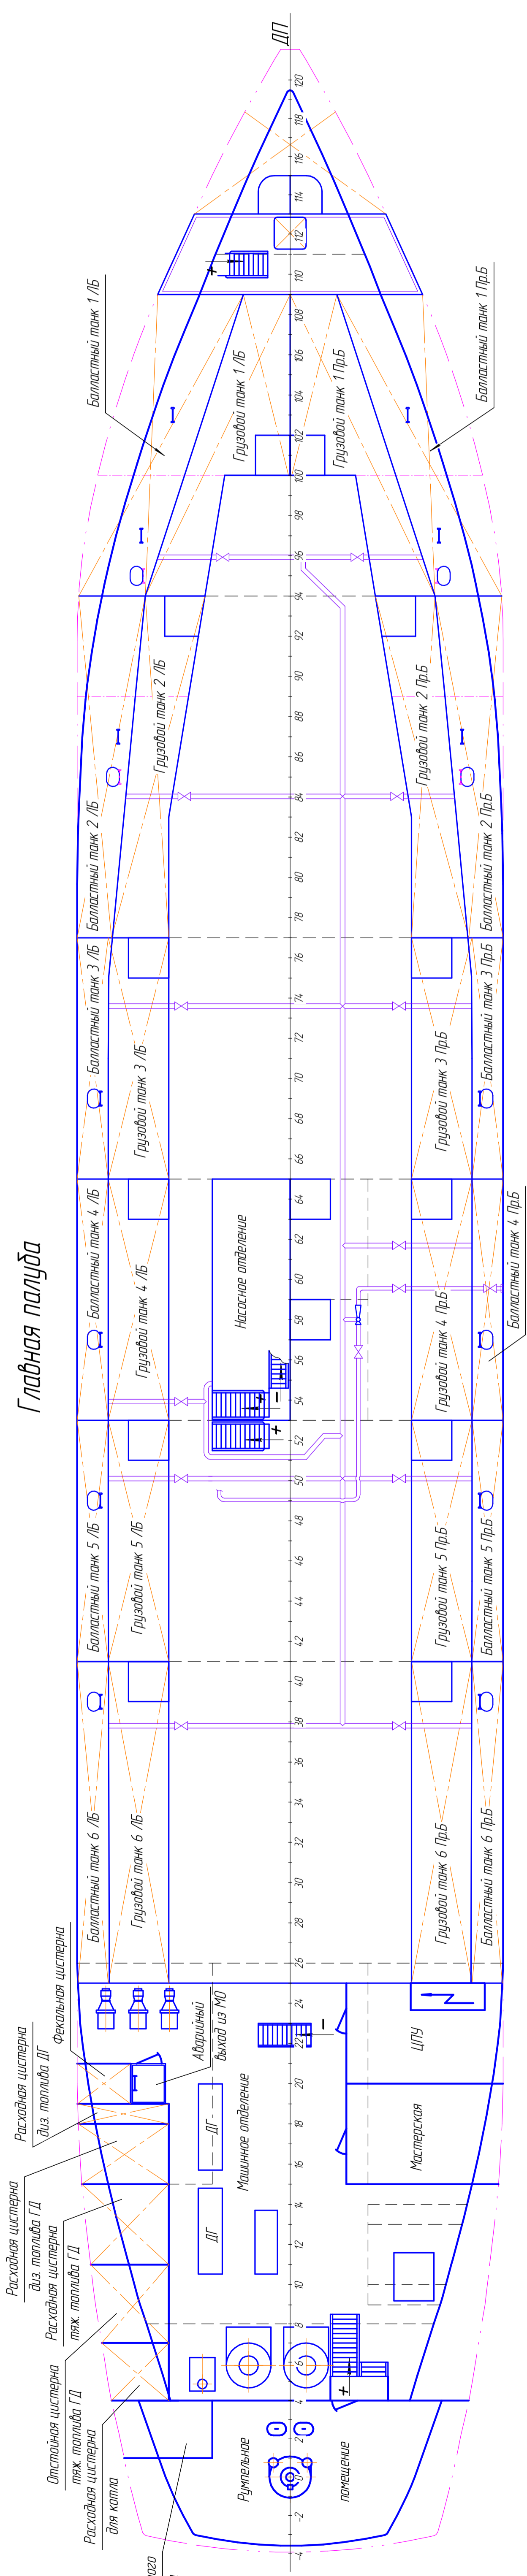

Палуба 1-го яруса

Палуба 2-го яруса

Палуба ходового мостика

Палуба дэка

Вид сбоку

Верхняя палуба

Главная палуба

Вид при снятой главной палубе

Главные размеры

Длина наибольшая, мм	802
Длина расчетная, м	74,9
Ширина расчетная, м	63,35
Высота дельты, м	74,5
Осадка по ТЭО, м	5,14
Подъемность при δ=5,44 м	4003,8
Дрейфит, т	2678,5
Грузоподъемность, т	2308,9
Скорость хода, узлы	12,0
Класс судна	ИМ