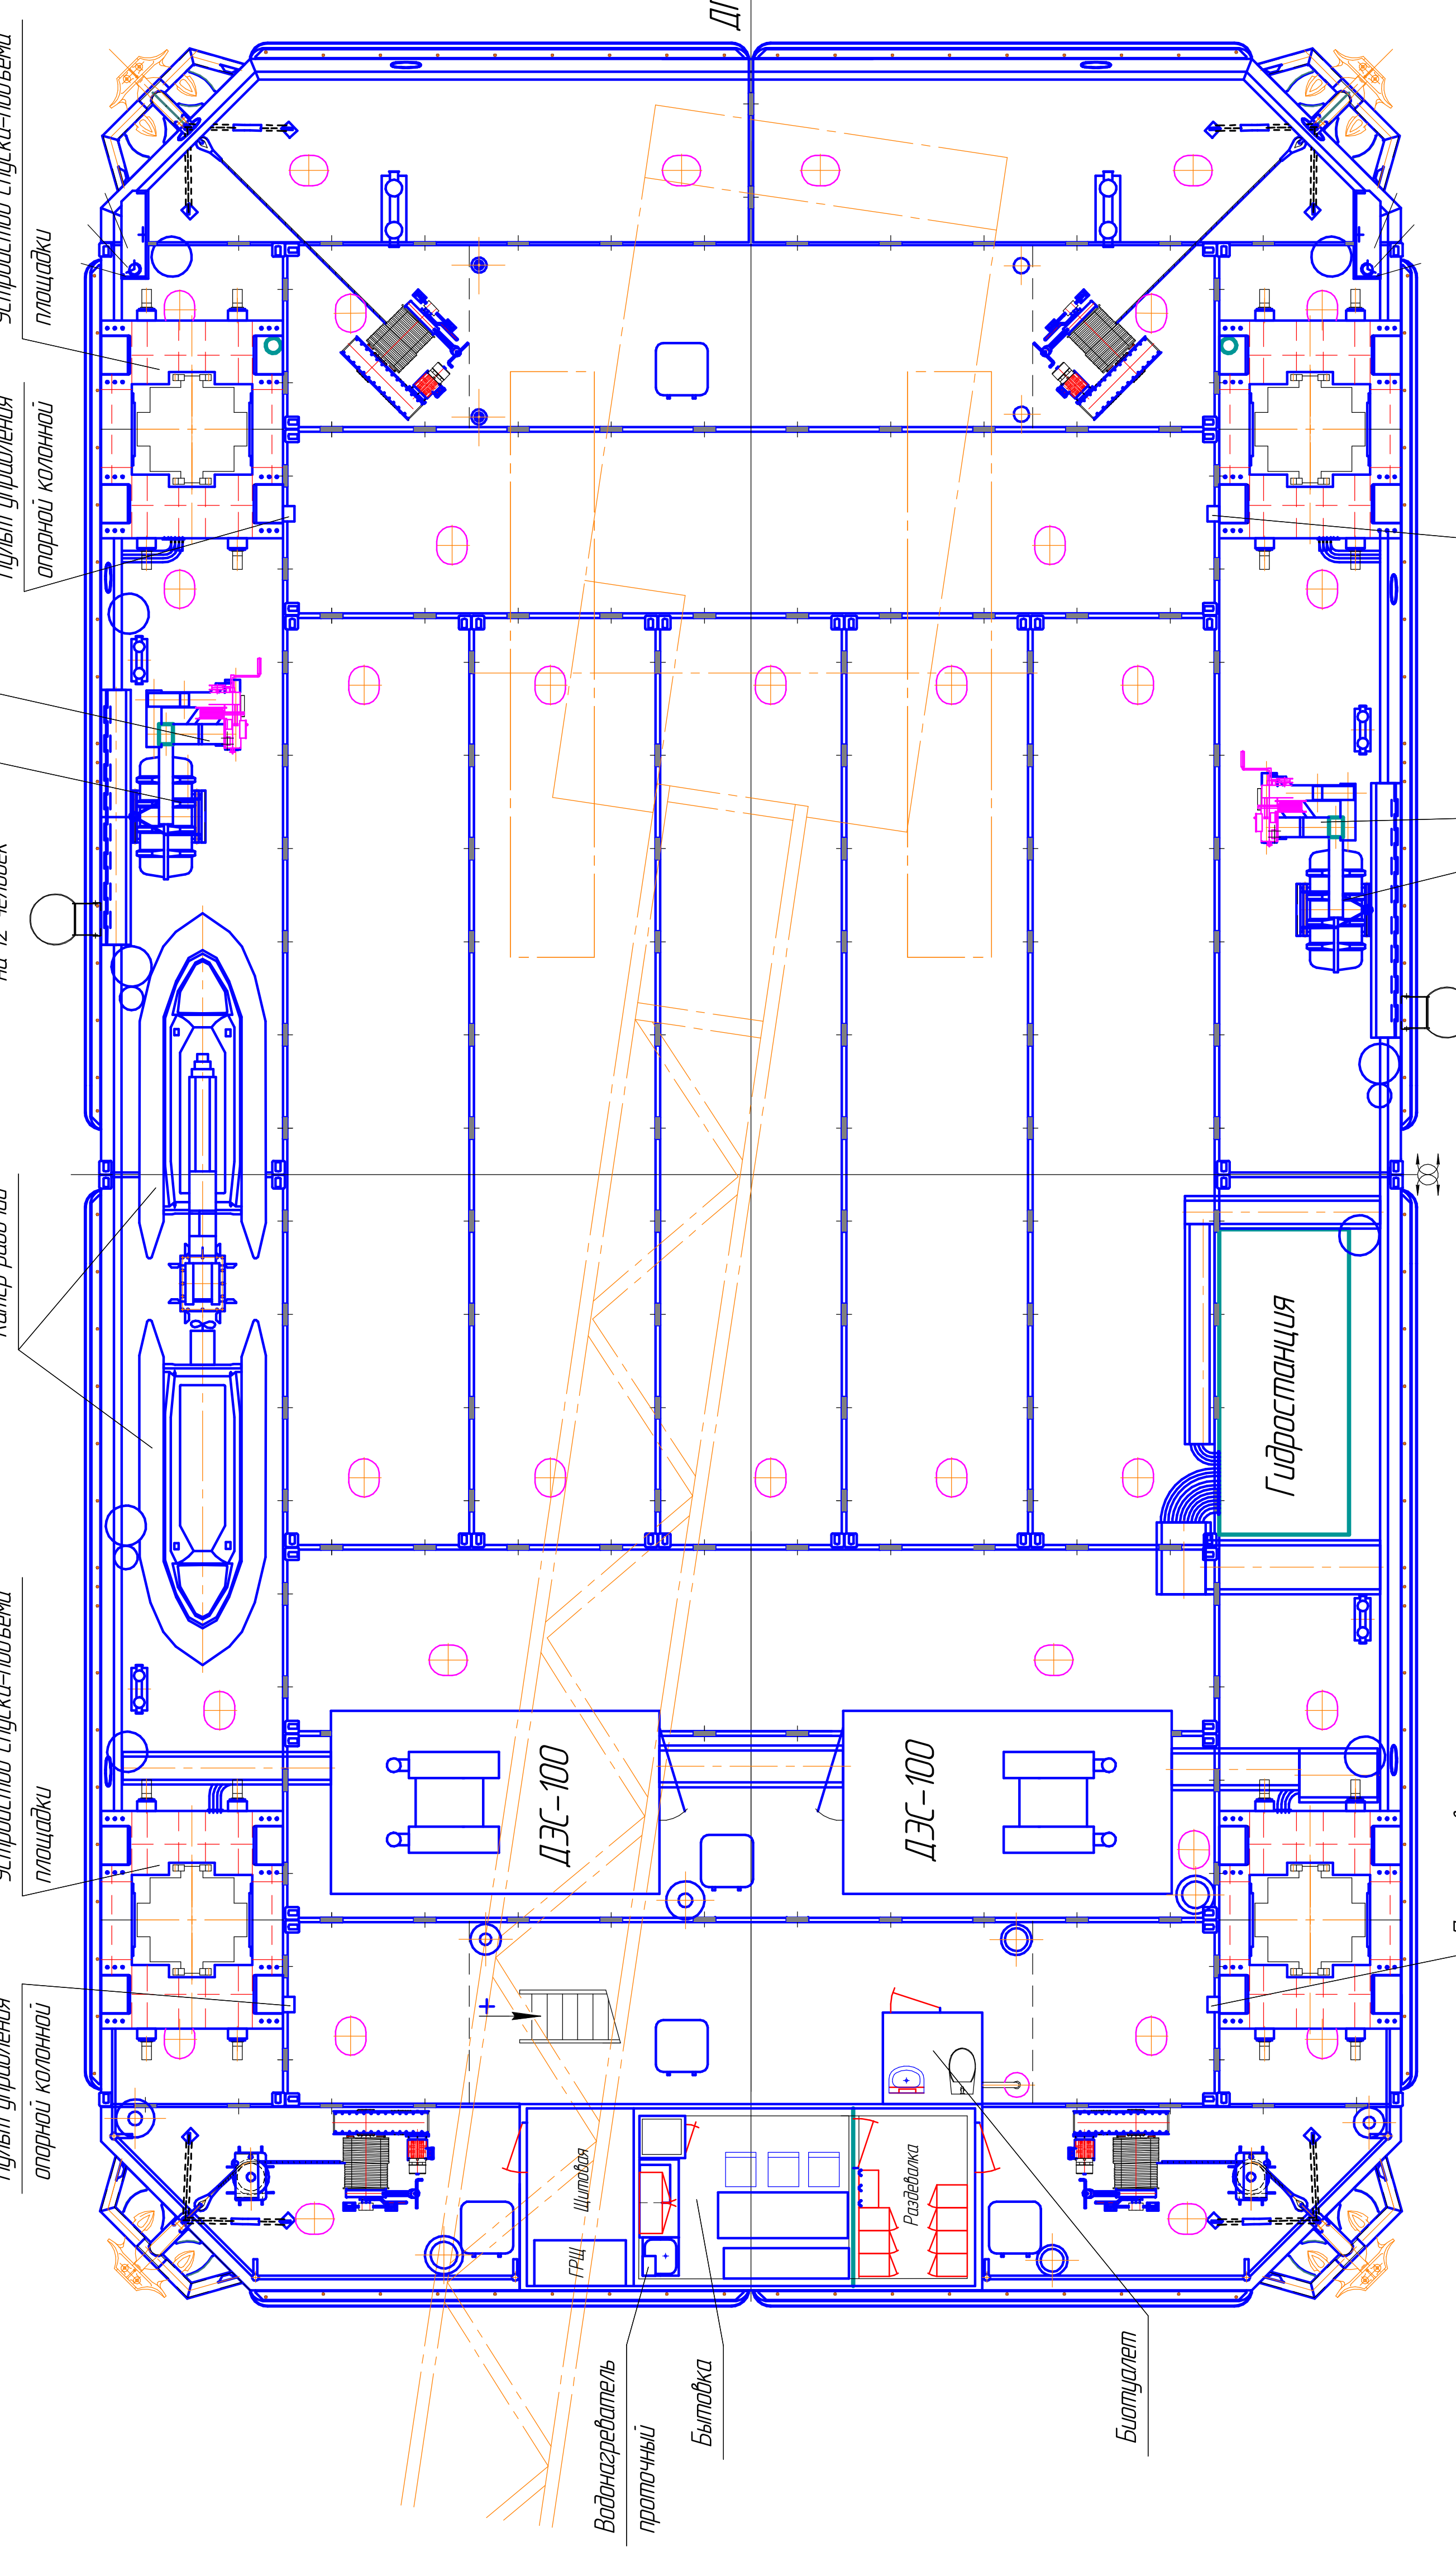

Боковой вид

Крыша рубки управления и палуба рубки 1 яруса

Главные размеры

Длина габаритная $L_{гб}, м$	29,75
Длина расчетная $L, м$	29,22
Ширина габаритная $B_{гб}, м$	17,44
Ширина расчетная $B, м$	17,02
Высота борта $H, м$	2,4
Водоизмещение, $т$	8000
Осадка, $м$	165
Класс РРР	✕ М -СП3,5

Имя, № докум., Чертёнок, Разработчик, Проверка, Исполнитель, Шкала, Сечение

ТАПЕЛЬ

Формат А3:3

Изм. № подл.	Дата	Изм. № подл.	Дата

Взам. инв. №	Изм. инв. №	Изм. № подл.	Дата

Изм. № подл.	Изм. № подл.	Изм. № подл.	Дата