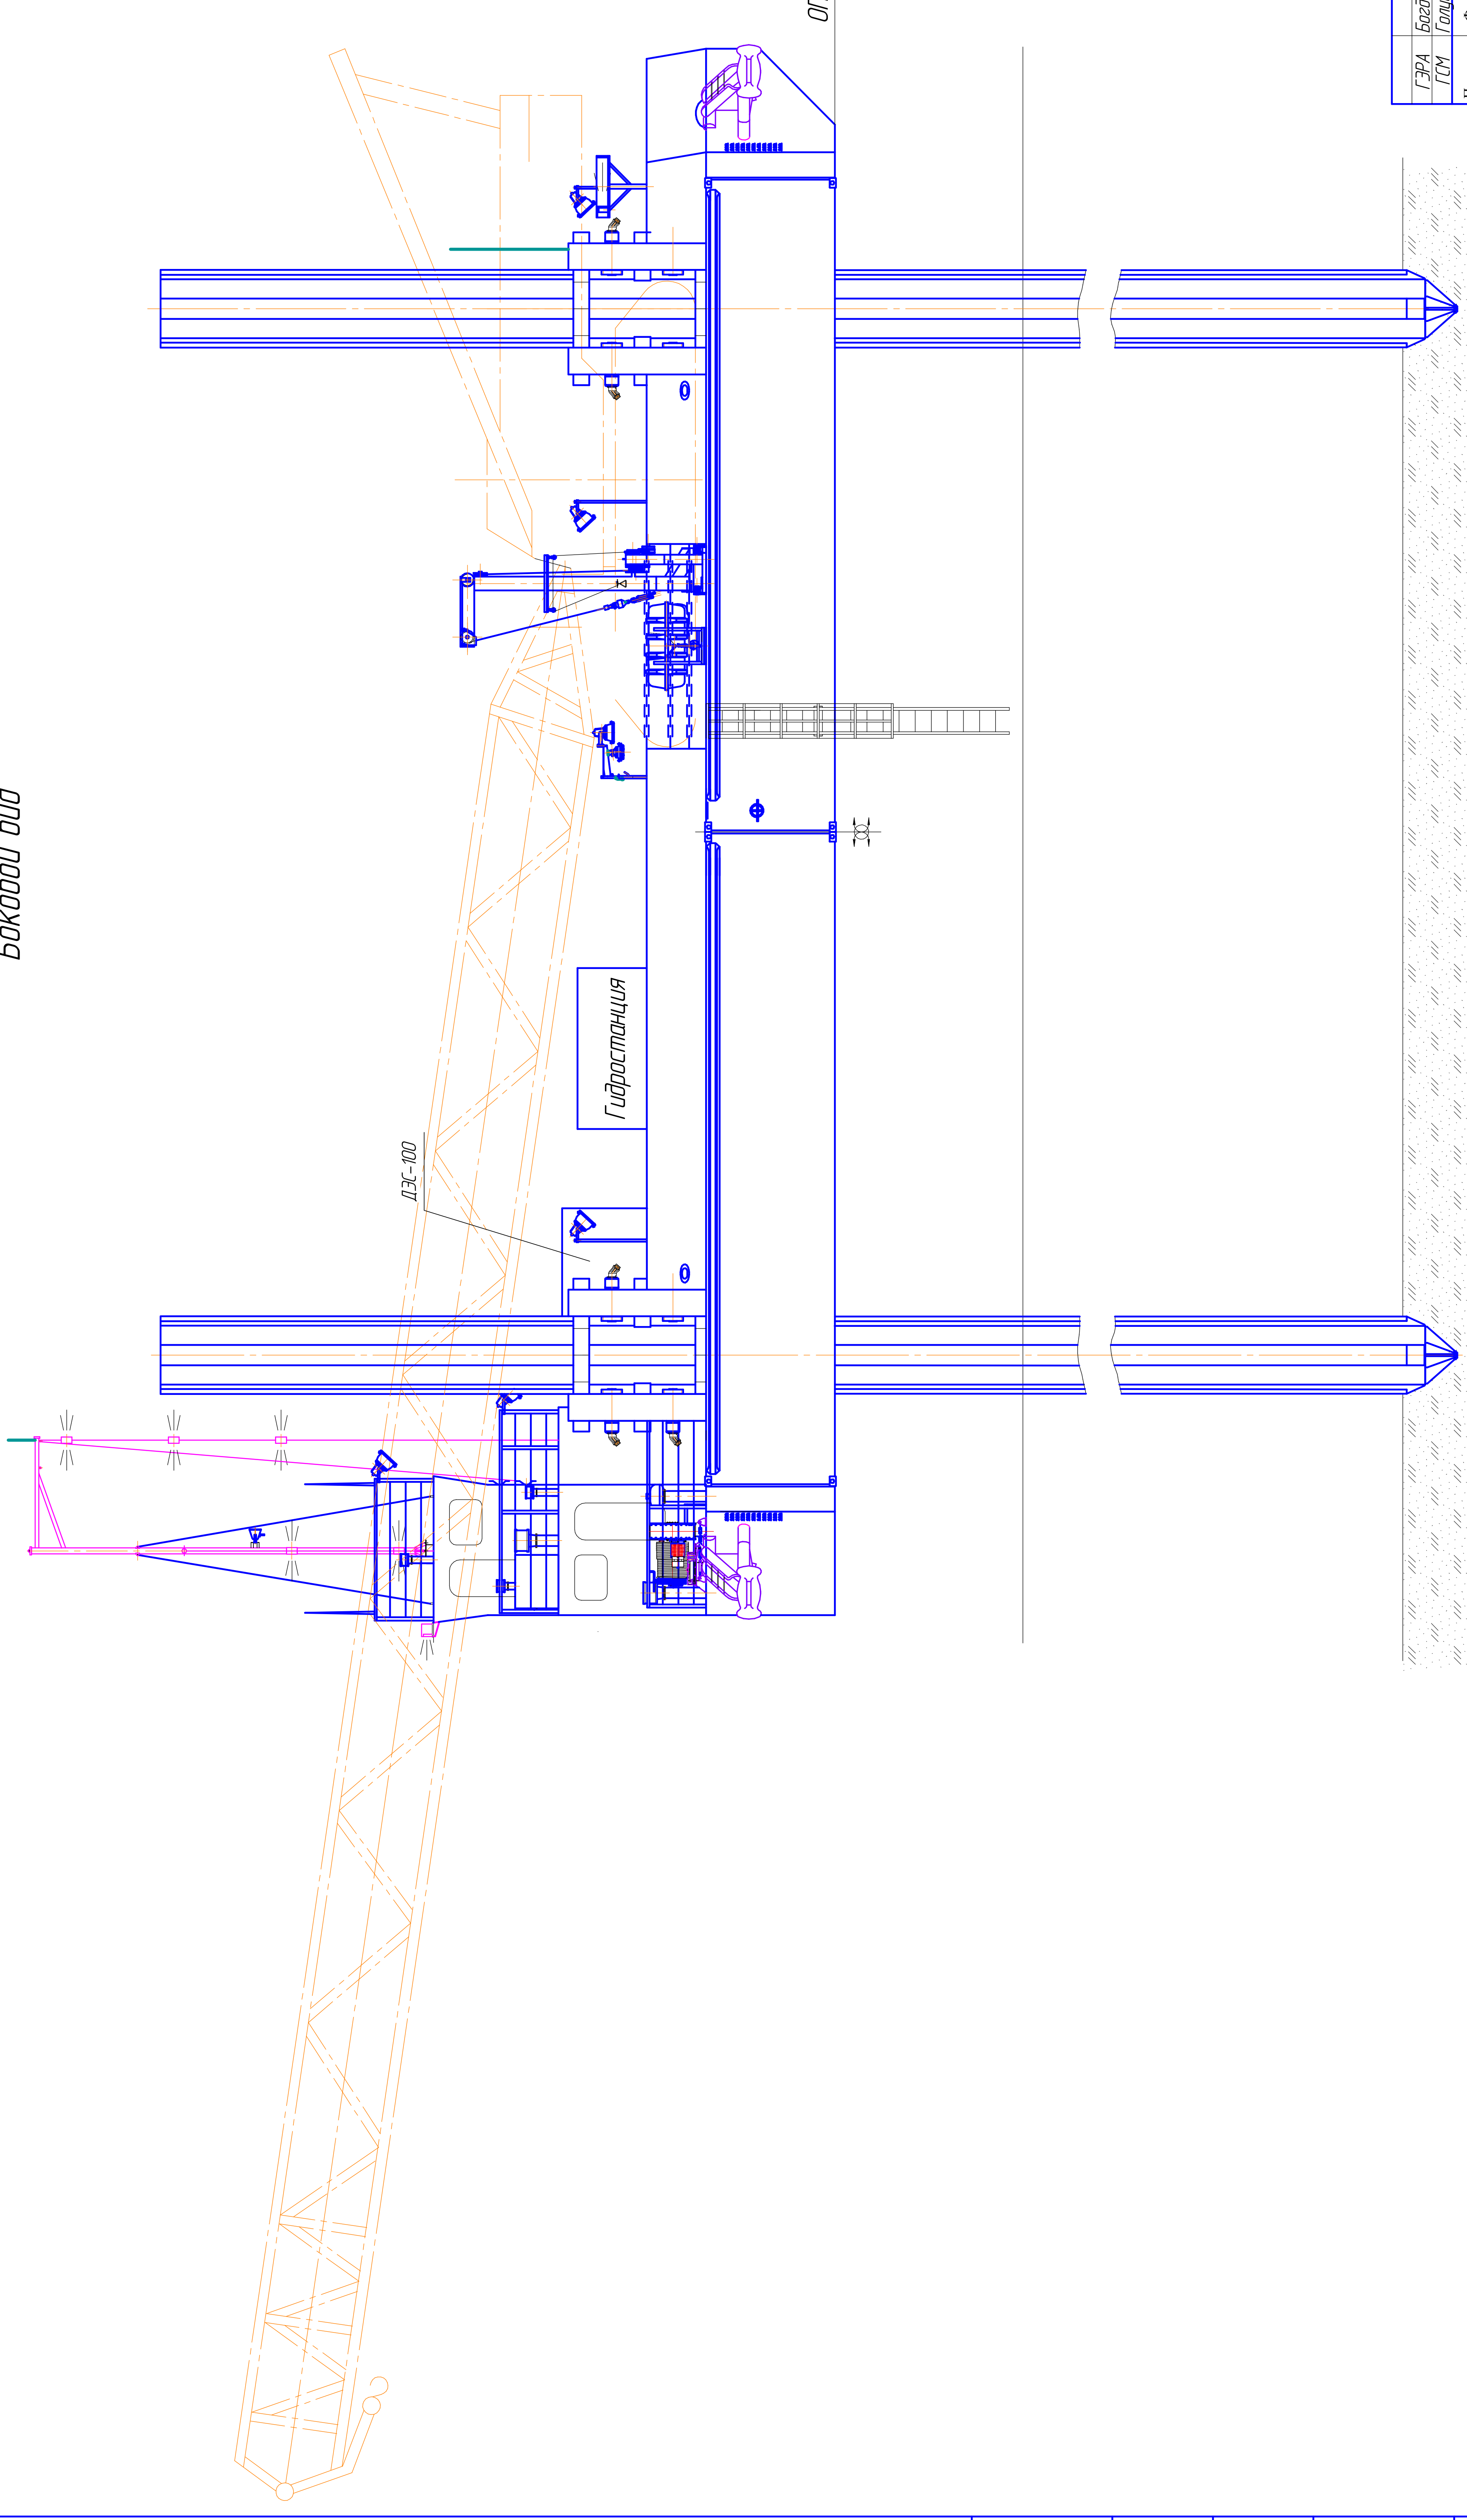

Боковой вид

Крыша рубки управления и палуба рубки 1 яруса

Главные размеры

Длина габаритная $L_{гб}, м$	29,75
Длина расчетная $L, м$	29,22
Ширина габаритная $B_{гб}, м$	17,44
Ширина расчетная $B, м$	17,02
Высота борта $H, м$	2,4
Водоизмещение, $т$	8000
Осадка, $м$	165
Класс РРР	✕ М -СП3,5

ГЭА	Бездейств.		
ГЭМ	Голубежский		
Подразд.	Филиппов	Полковник	Дата

СОГЛАСОВАНО

СМЛ-01 Плавучая самолётная легководолазная плавбаза

RDB 66.01-020-002

Общее расположение

Лит	Масса	Масштаб
		1:75
Лист 1	Листов 2	

Имя, № докум., Чертёнок, Разработчик, Проверка, Исполнитель, Шкала, Сечение

ТАПЕЛЬ

Формат А3:3

Изм. № подл.	Дата	Изм. № подл.	Дата

Взам. инв. №	Изм. инв. №	Изм. № подл.	Дата

Изм. № подл.	Изм. № подл.	Изм. № подл.	Дата

Вид сверху

Триум