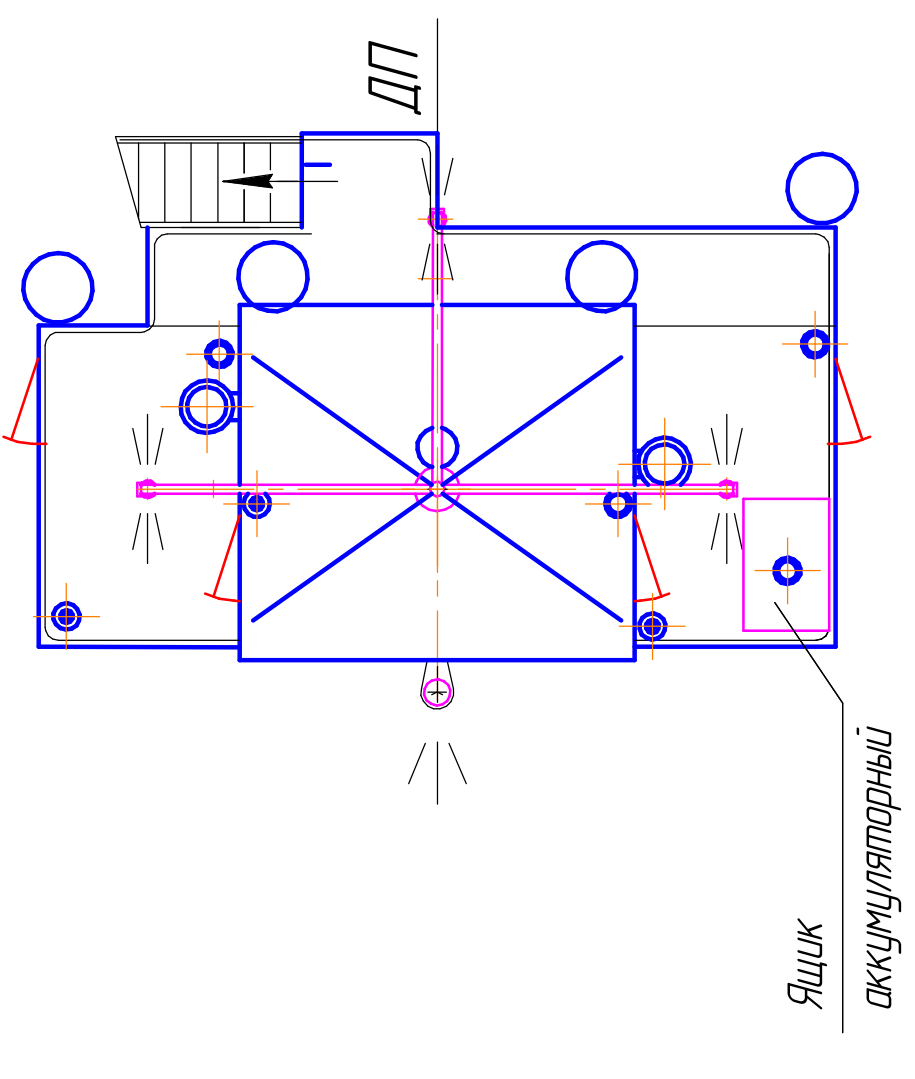

Боковой вид

Крыша рубки управления и палуба рубки 1 яруса

Главные размеры

Длина габаритная $L_{гб}, м$	29,75
Длина расчетная $L, м$	29,22
Ширина габаритная $B_{гб}, м$	17,44
Ширина расчетная $B, м$	17,02
Высота борта $H, м$	2,4
Водоизмещение, $т$	8000
Осадка, $м$	165
Класс РРР	✕ М -СП3,5

ГЭА	Бездейств.		
ГЭМ	Голубежский		
Подразд.	Филиппов	Полковник	Дата

СОГЛАСОВАНО

СМЛ-01 Плавучая самолётная легководолазная плавбаза

RDB 66.01-020-002

Общее расположение

Лит	Масса	Масштаб
		1:75
Лист 1	Листов 2	

Имя, № докум., Чертёнок, Разработчик, Проверка, Исполнитель, Шкала, Сечение

ТАПЕЛЬ

Формат А3:3

Изм. № подл.	Дата	Изм. № подл.	Дата

Взам. инв. №	Изм. инв. №	Изм. № подл.	Дата

Изм. № подл.	Изм. № подл.	Изм. № подл.	Дата