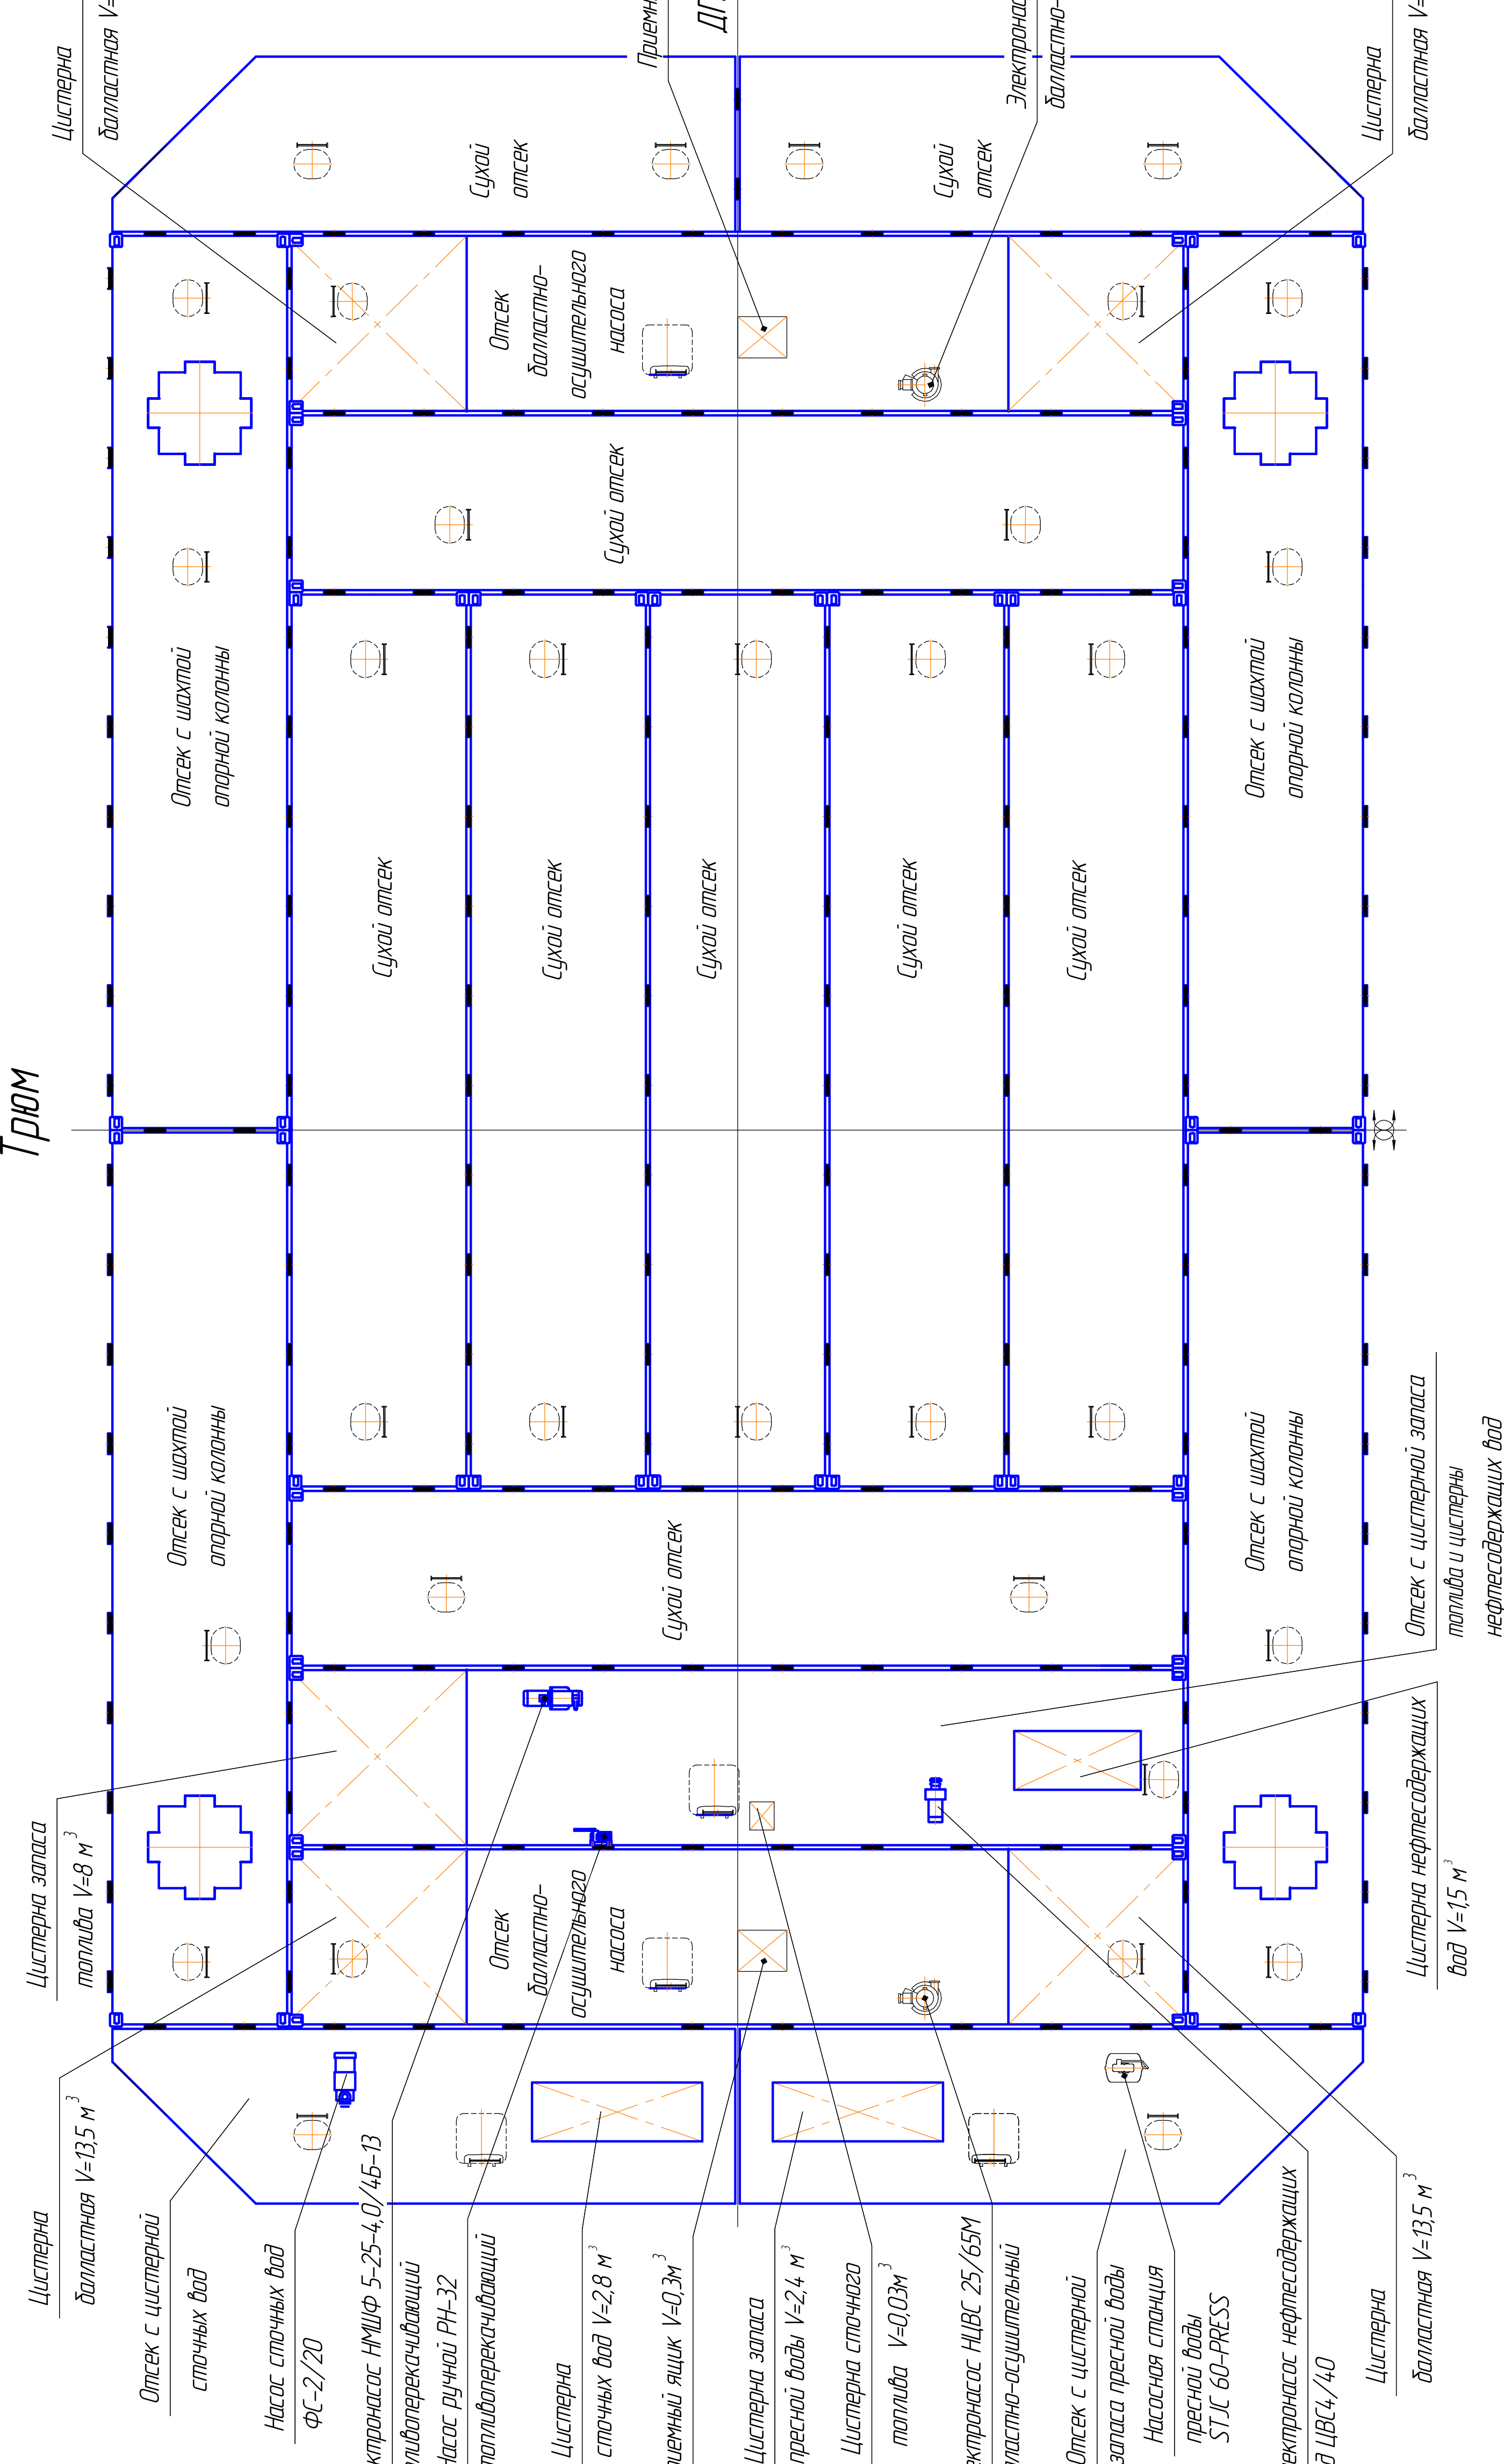

Боковой вид

Крыша рубки управления и палуба рубки 1 яруса

Главные размеры

Длина габаритная $L_{гб}, м$	29,75
Длина расчетная $L, м$	29,22
Ширина габаритная $B_{гб}, м$	17,44
Ширина расчетная $B, м$	17,02
Высота борта $H, м$	2,4
Водоизмещение, $т$	8000
Осадка, $м$	165
Класс РРР	✕ М -СП3,5

ГЭА	Бездейств.		
ГЭМ	Голубежский		
Подразд.	Филиппов	Полковник	Дата

СОГЛАСОВАНО

СМЛ-01 Плавучая самолётная легководолазная плавбаза

RDB 66.01-020-002

Общее расположение

Лит	Масса	Масштаб
		1:75
Лист 1	Листов 2	

Имя, № докум., Чертёнок, Разработчик, Проверка, Исполнитель, Шкала, Сечение

ТАПЕЛЬ

Формат А3:3

Изм. № подл.	Дата	Изм. № подл.	Дата

Взам. инв. №	Изм. инв. №	Изм. № подл.	Дата

Изм. № подл.	Изм. № подл.	Изм. № подл.	Дата

Вид сверху

Триум