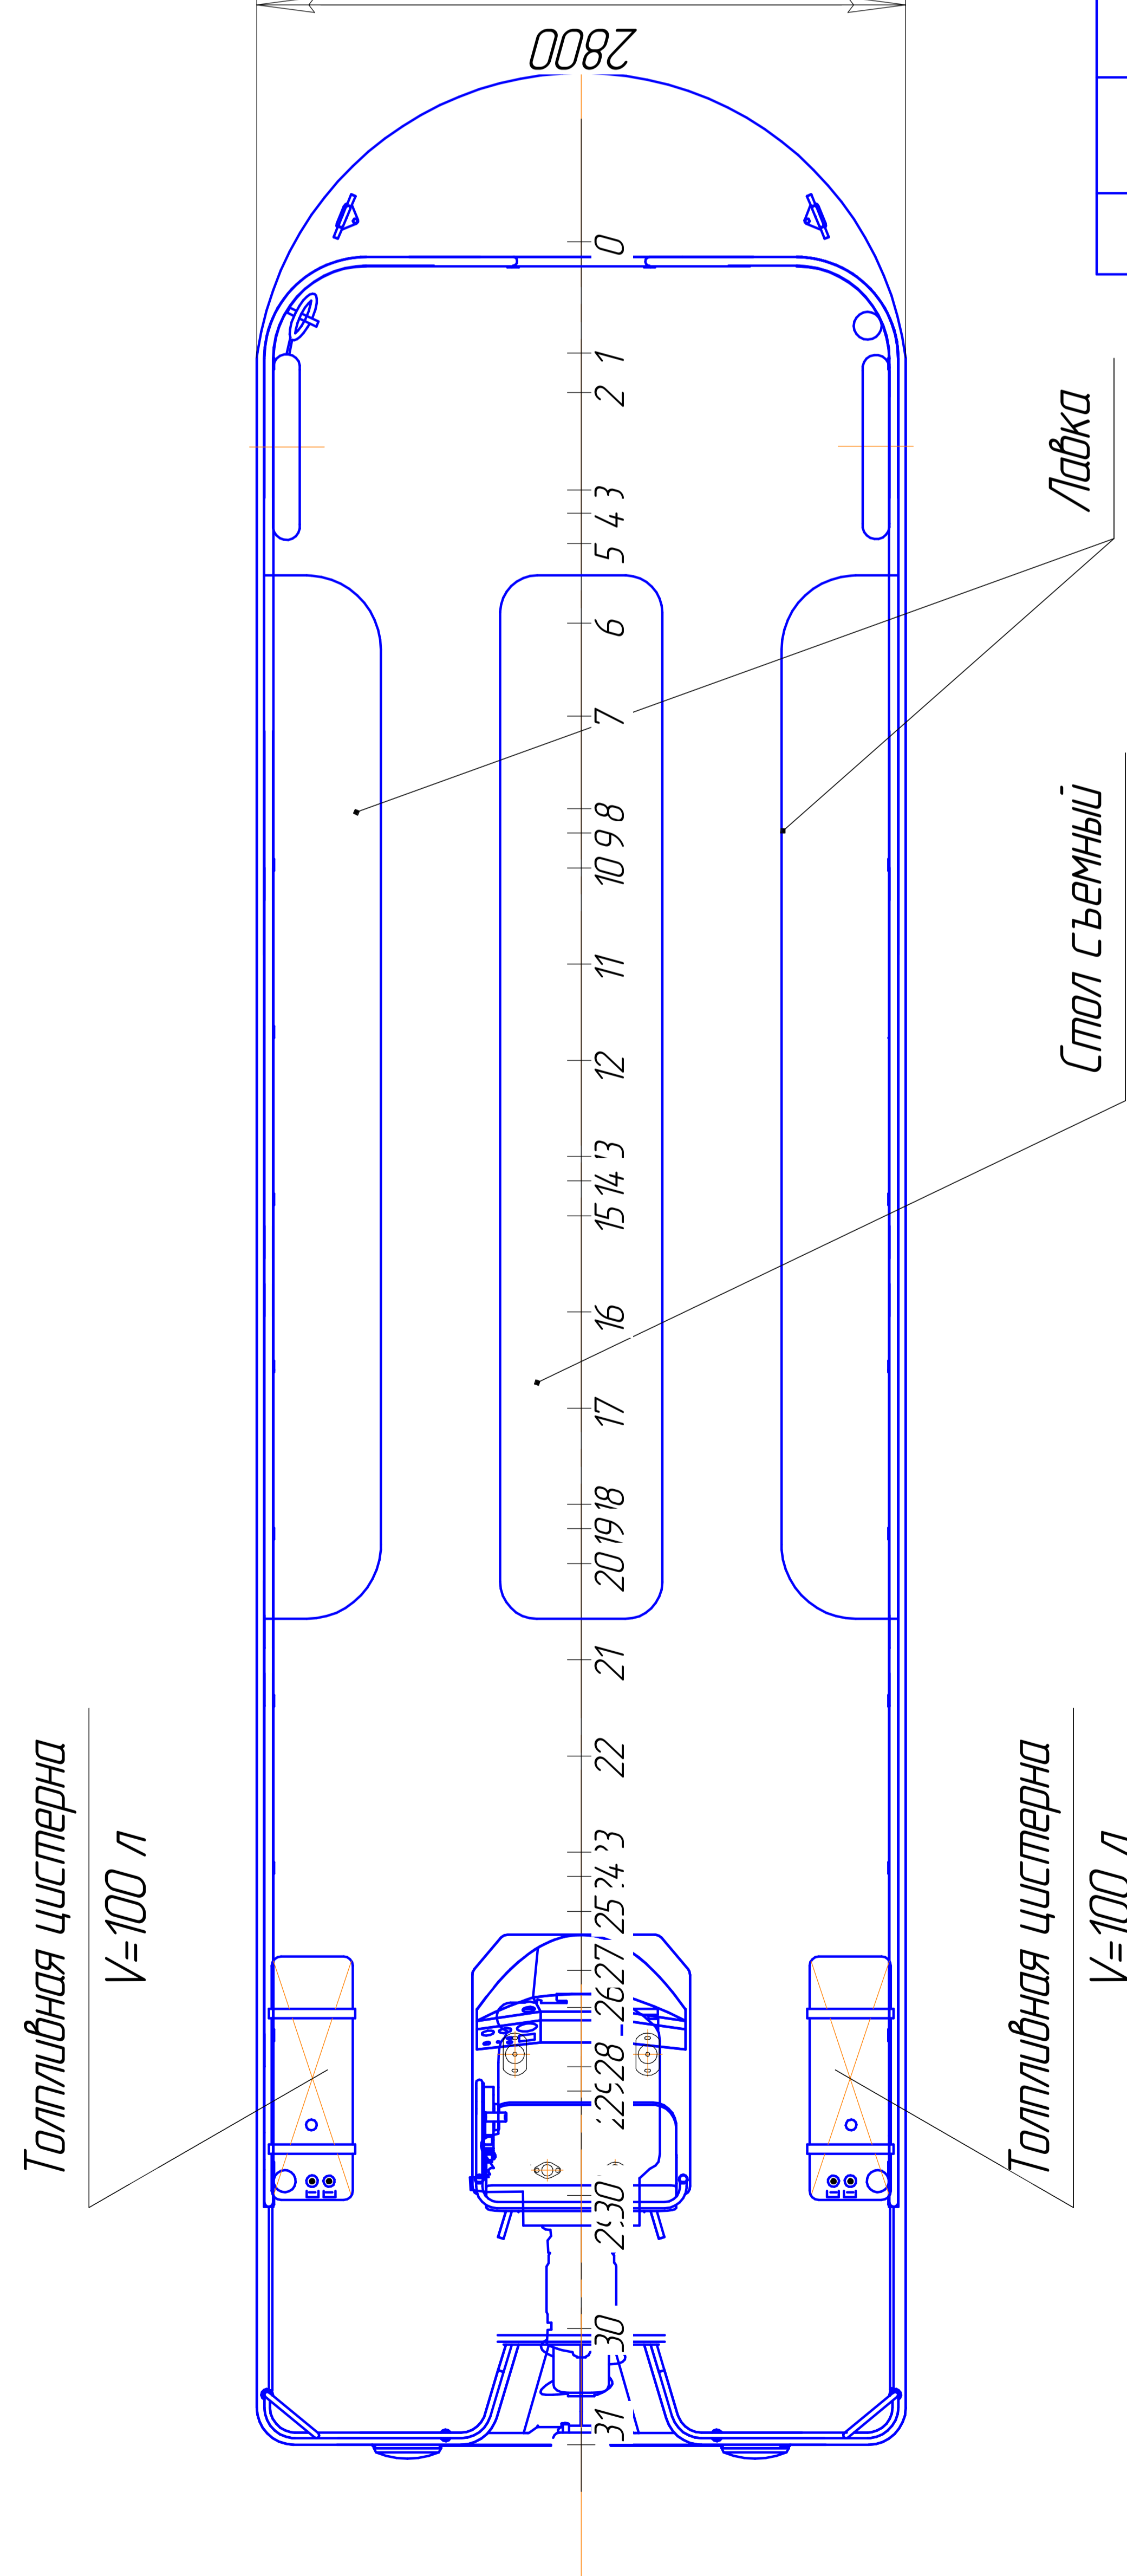

RDB55.02-020-001

Длина по КВЛ	М	9,53
Ширина по КВЛ	М	2,80
Высота дорта на миделе	М	0,85
Осадка в грузу	М	0,42
Водоизмещение при осадке 0,42 м	т	4,5
Экипаж	чел	1
Пассажироемкость	чел	18
Класс РРР		Р12

Пассажирский катамаран

RDB55.02-020-001

Общее
расположение

Лист	Масса	Масштаб
	-	1:50
Лист	Листов	1

Формат А3

Инв. № подл.	Подп. и дата	Взм. инв. №	Инв. № ауд.	Подп. и дата