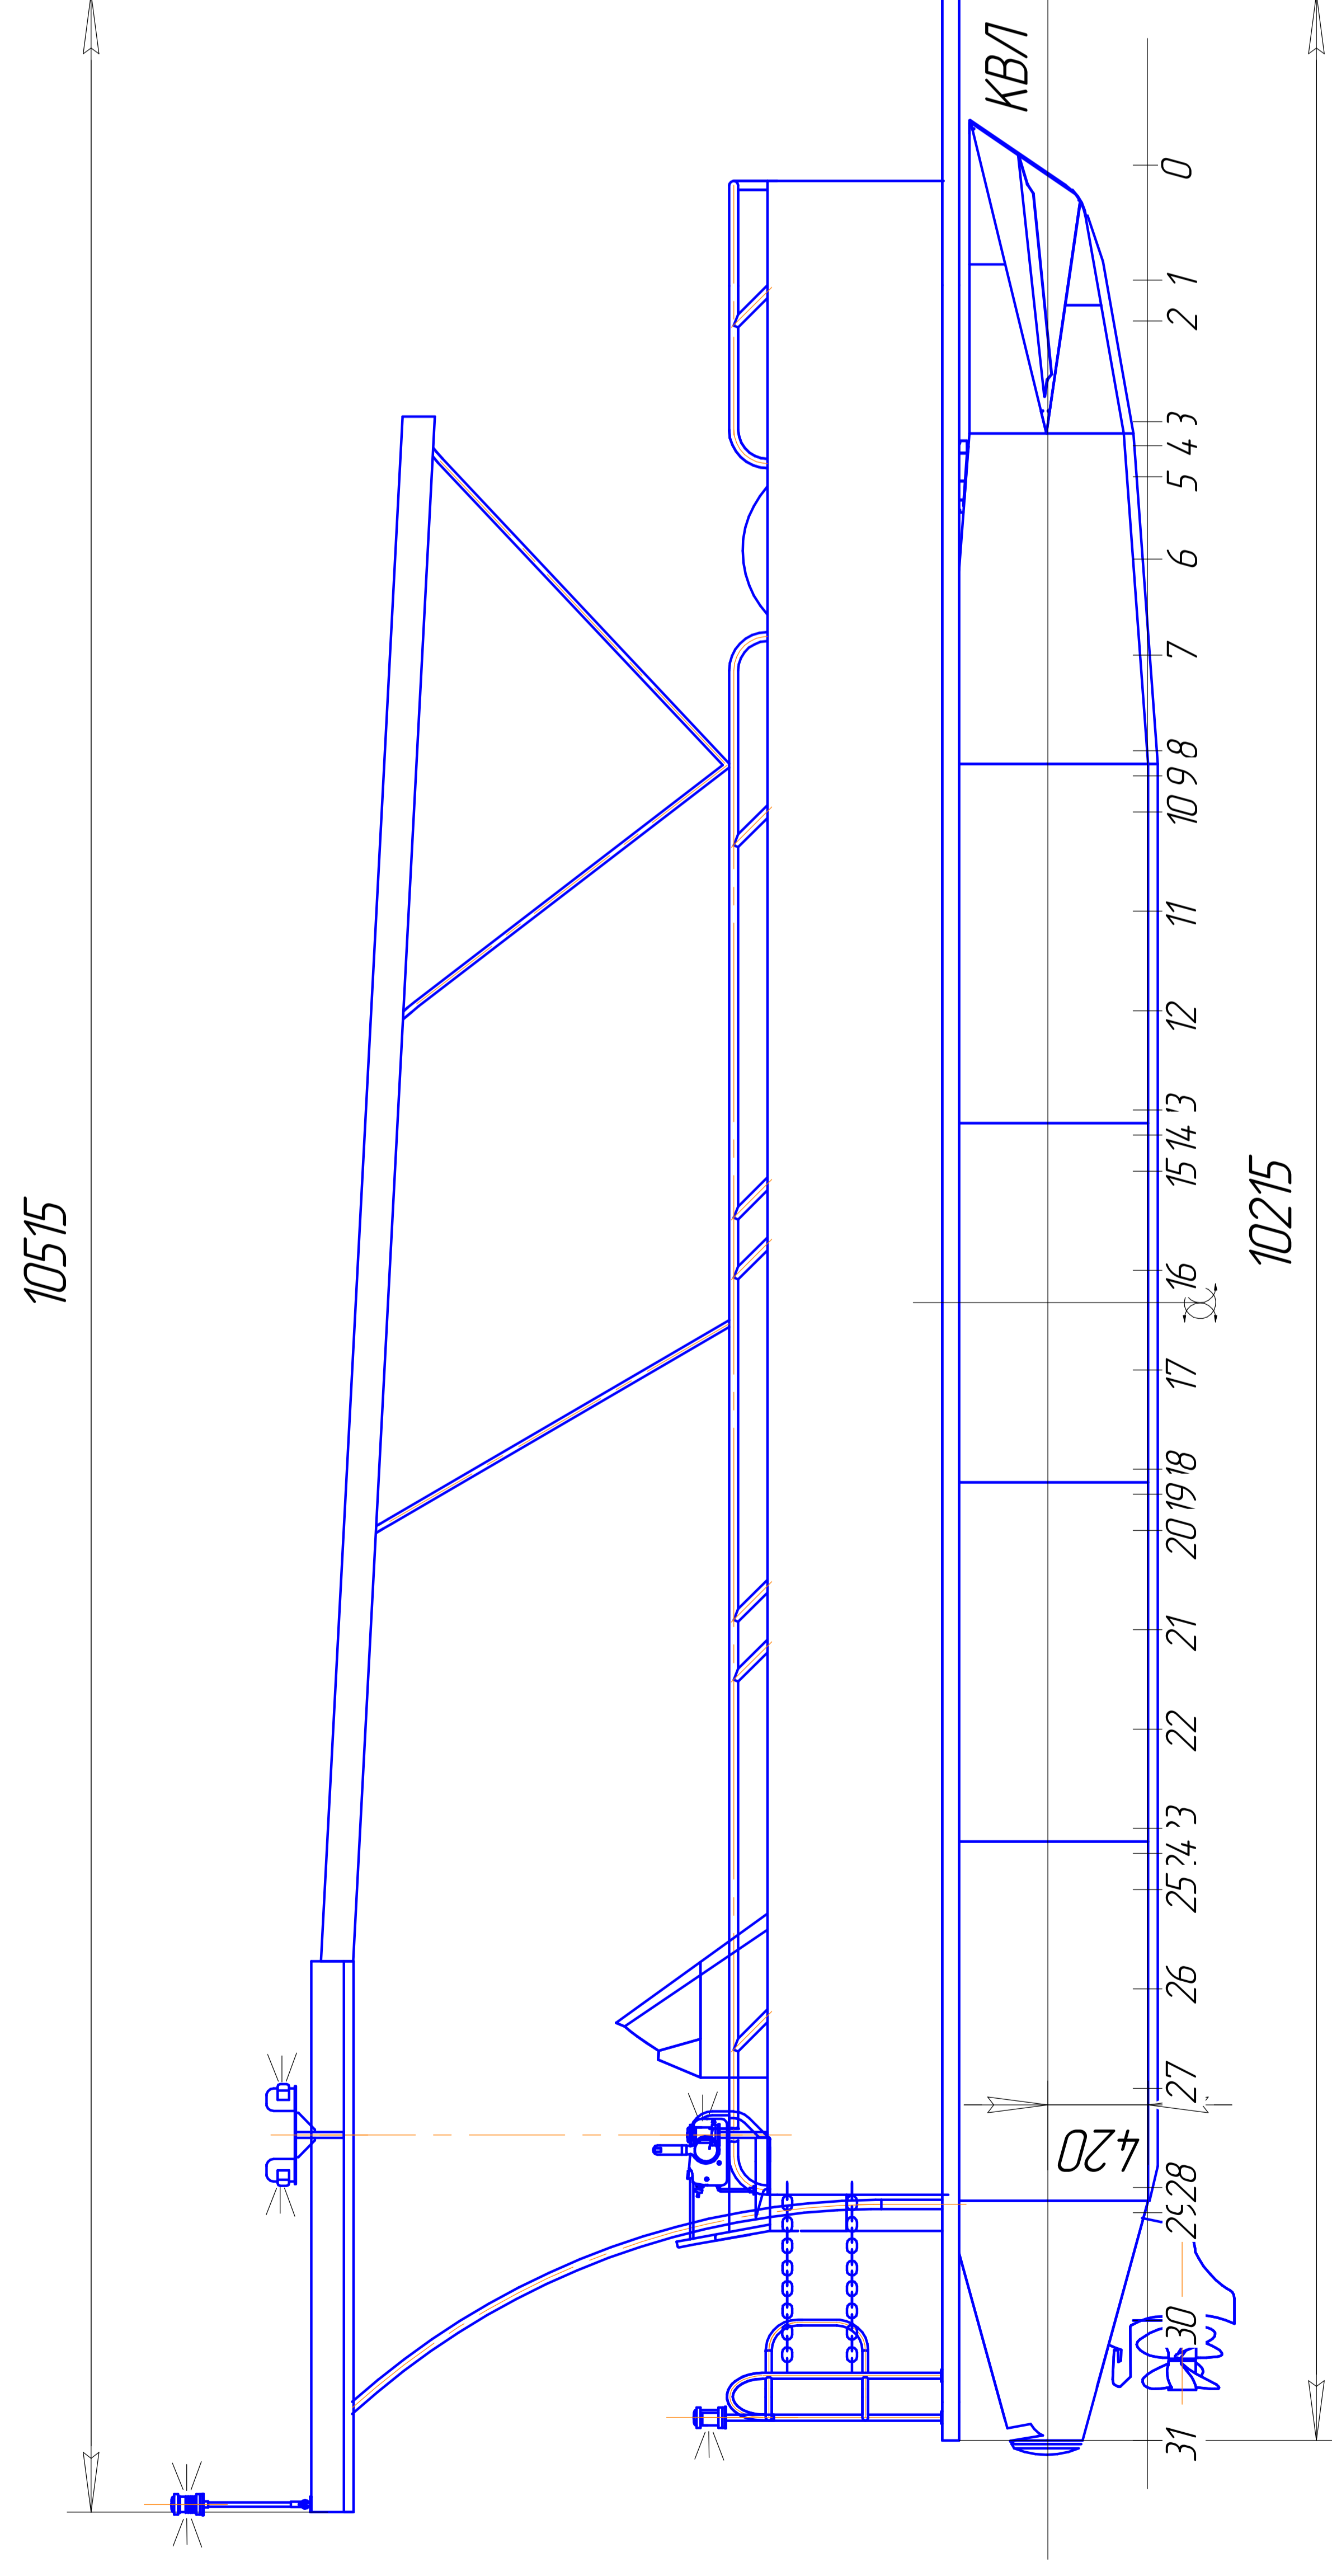

RDB55.02-020-001

Длина по КВЛ	М	9,53
Ширина по КВЛ	М	2,80
Высота дорта на миделе	М	0,85
Осадка в грузу	М	0,42
Водоизмещение при осадке 0,42 м	т	4,5
Экипаж	чел	1
Пассажироемкость	чел	18
Класс РРР		Р12

Пассажирский катамаран

RDB55.02-020-001

Общее
расположение

Лист	Масса	Масштаб
	-	1:50
Лист	Листов	1

Формат А3

Инв. № подл.	Подп. и дата	Взм. инв. №	Инв. № ауд.	Подп. и дата