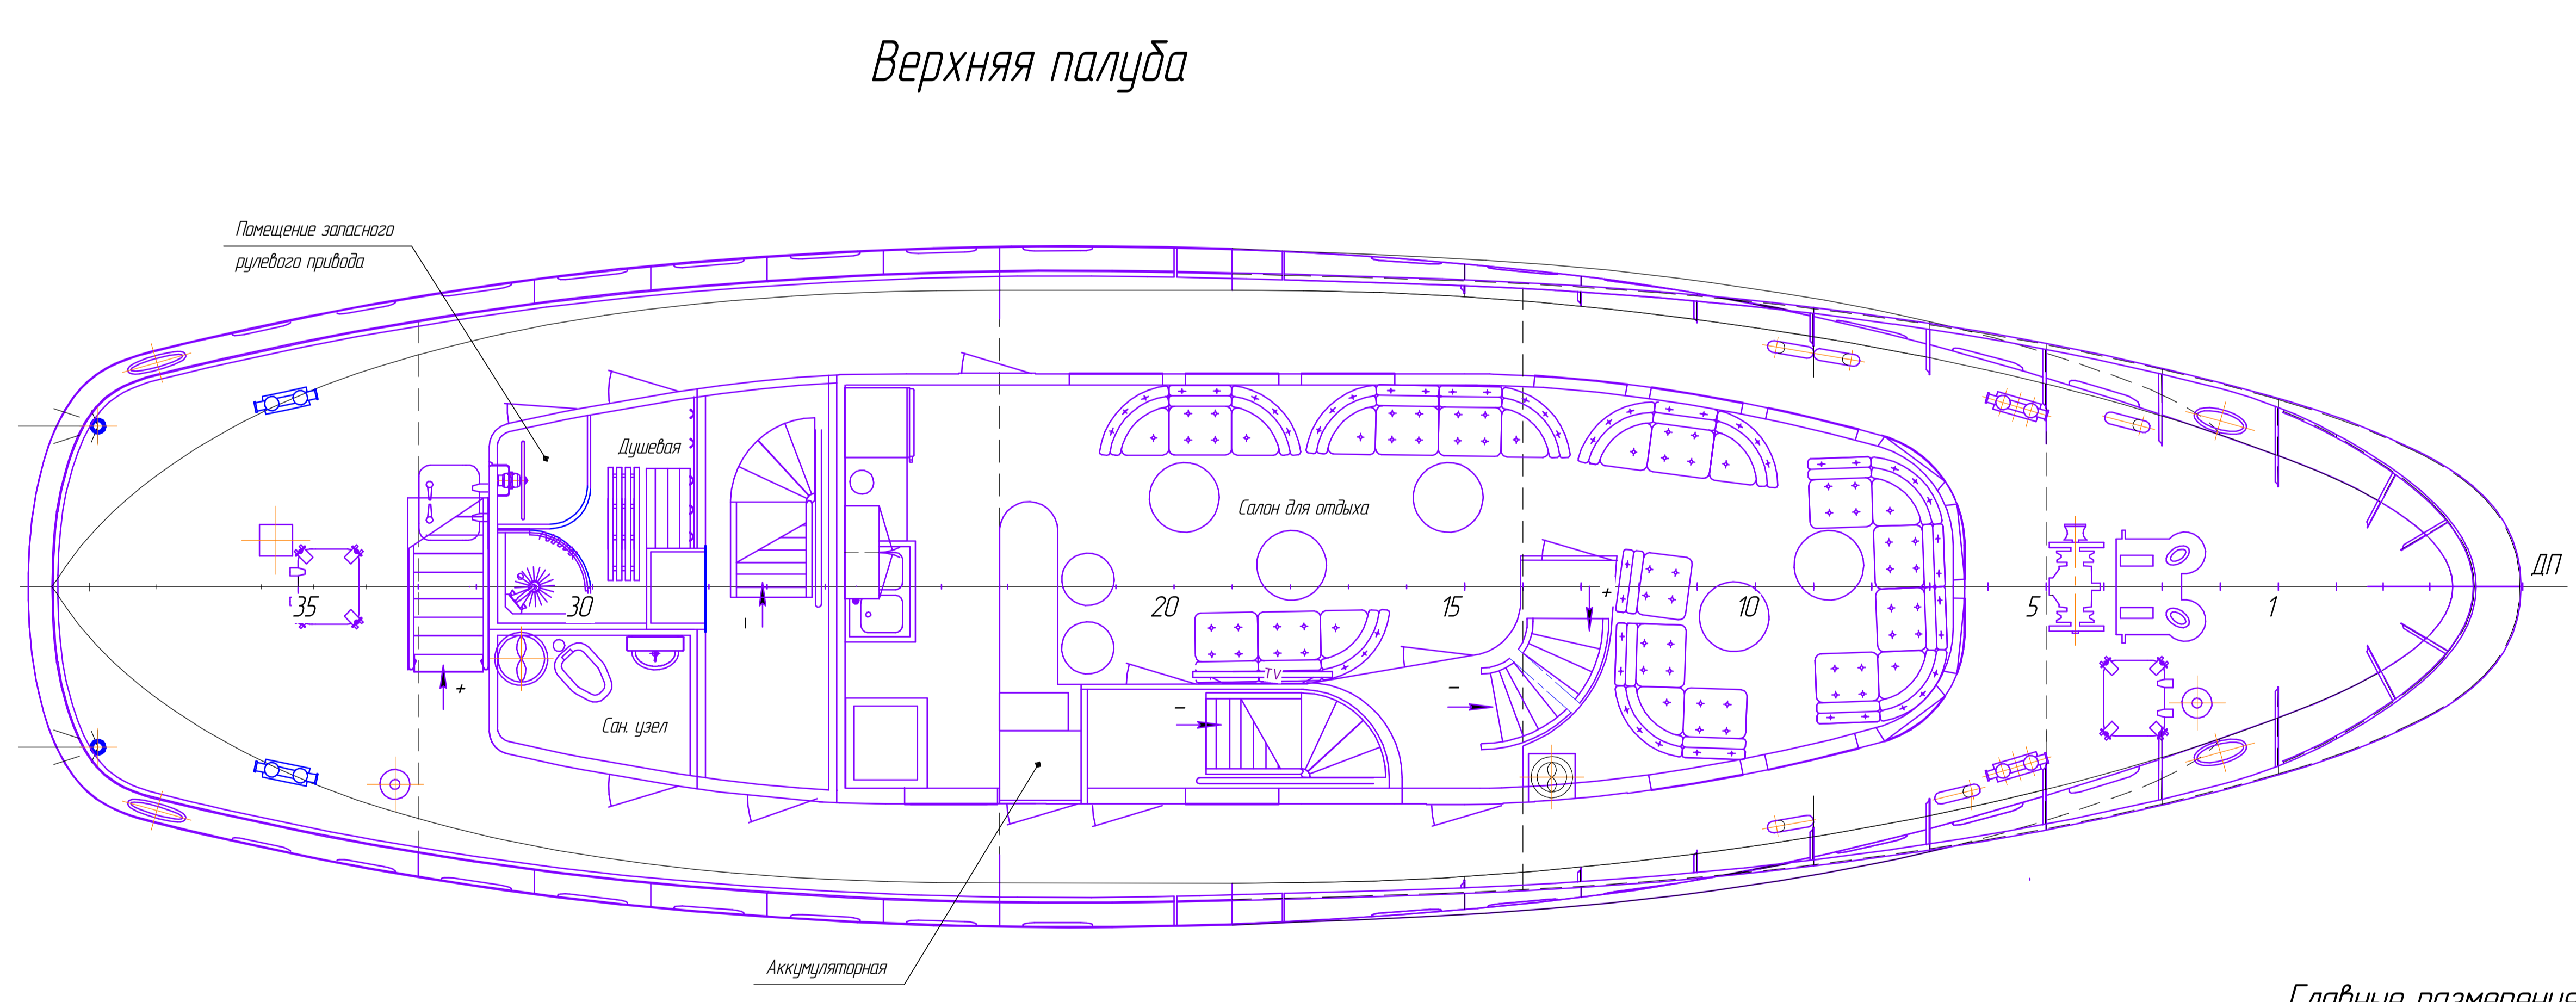

Боковой вид

Палуба надстройки I яруса

Верхняя палуба

Главные размерения:

Длина габаритная, м	215
Длина наибольшая, м	20,7
Длина по КВЛ, м	19,0
Ширина, м	5,1
Высота борта, м	2,62
Осадка, м	1,74
Водоизмещение, т	77,21
Класс судна по РРР	"*P12"

RDB 55.01 - 903-001

Общее расположение

Лит	Масса	Масштаб
		1:50
Лист	Листов	1

Формат А1

Изд. № 001
Лист № 001
Взам. инв. № 11/01
Листы и дата