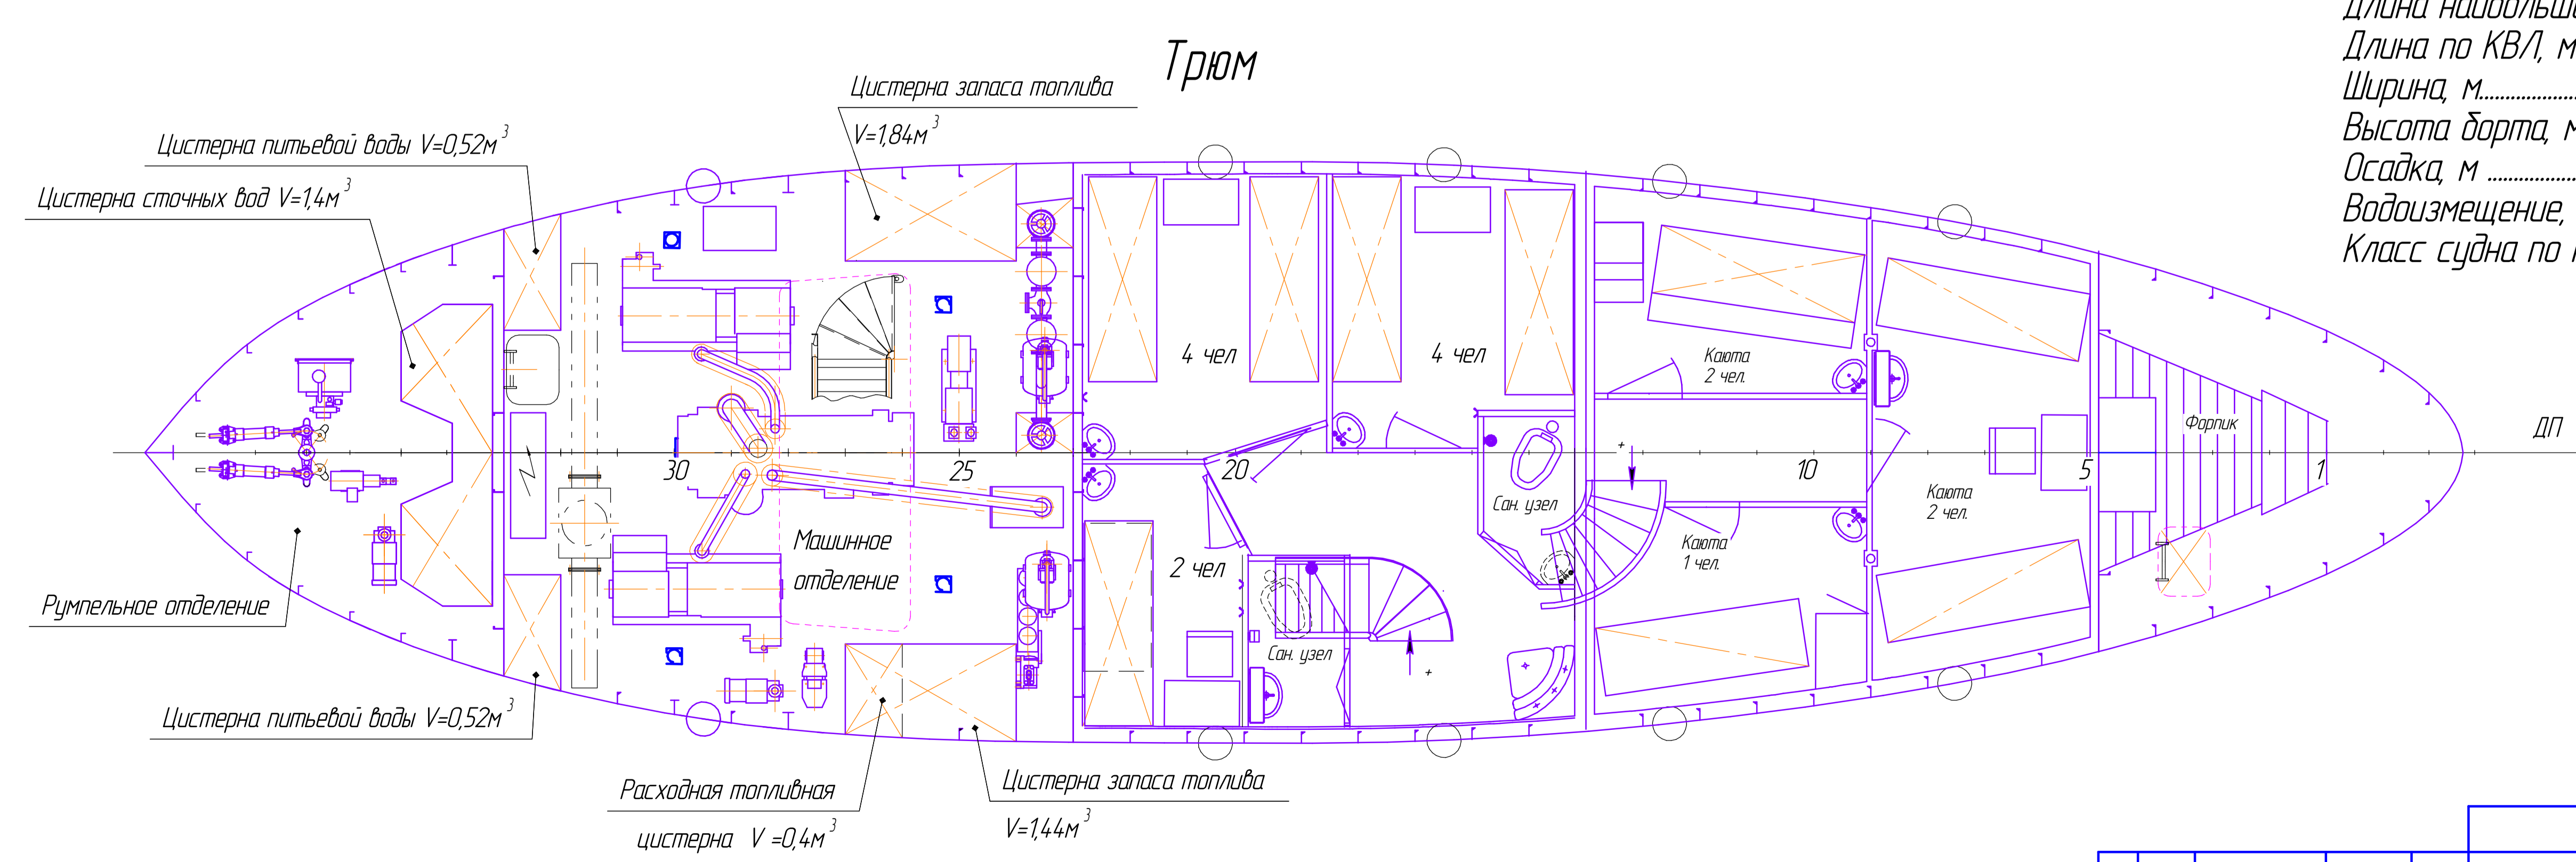

Боковой вид

Палуба надстройки I яруса

Верхняя палуба

Главные размерения:

Длина габаритная, м	215
Длина наибольшая, м	20,7
Длина по КВЛ, м	19,0
Ширина, м	5,1
Высота борта, м	2,62
Осадка, м	1,74
Водоизмещение, т	77,21
Класс судна по РРР	"*P12"

RDB 55.01 - 903-001

Общее расположение

Лит	Масса	Масштаб
		1:50
Лист	Листов	1

Формат А1

Изд. № 001
Лист № 001
Взам. инв. № 11/01
Листы и дата