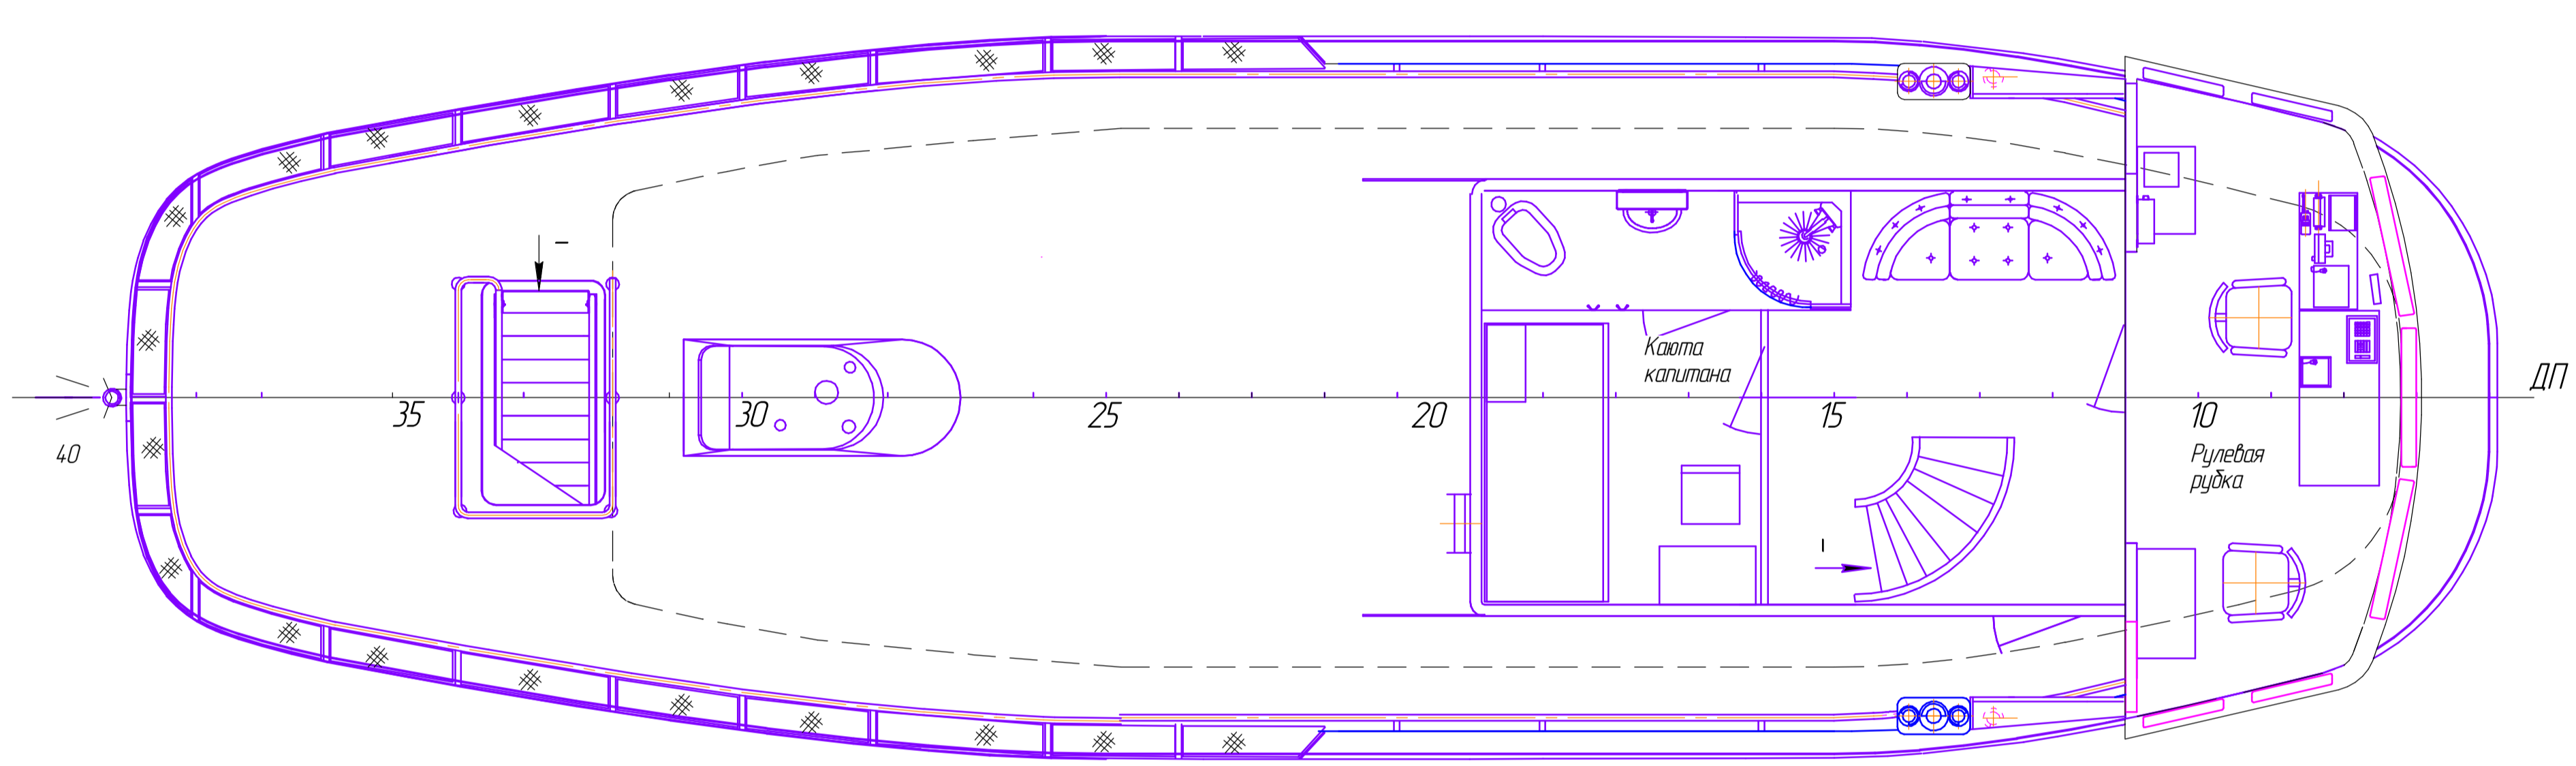

Боковой вид

Палуба надстройки I яруса

Верхняя палуба

Главные размерения:

Длина габаритная, м	215
Длина наибольшая, м	20,7
Длина по КВЛ, м	19,0
Ширина, м	5,1
Высота борта, м	2,62
Осадка, м	1,74
Водоизмещение, т	77,21
Класс судна по РРР	"*P12"

RDB 55.01 - 903-001

Общее расположение

Лит	Масса	Масштаб
		1:50
Лист	Листов	1

Формат А1

Изд. № 001
Лист № 001
Взам. инв. № 11/01
Листы и дата